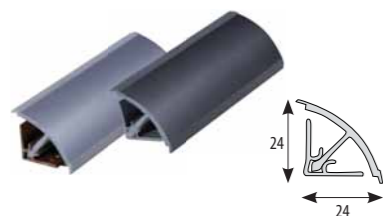

A felhasznált anyag szerint is csoportosíthatjuk a vízvetőket, de leginkább a vevő kívánságától, a dekortól, az ártól és alaktól függ a besorolás.

Rácsúsztható 8 vízvető

Univerzális vízvető csavarozásra, alumínium/műanyag kombináció. Becsúsztható 34 mm széles és kb. 0,8 mm vastag élzáró.

Téglalap alakú 6 vízvető

Vízvető csavarozásra, alumínium/műanyag kombináció.

Négyszögletes 7 vízvető

Vízvető csavarozásra, alumínium/műanyag kombináció.

Vízvető (EGGER, KRONOSPAN)

Vízvető csavarozásra. Elérhető minden EGGER, KRONOSPAN ML dekor-hoz.