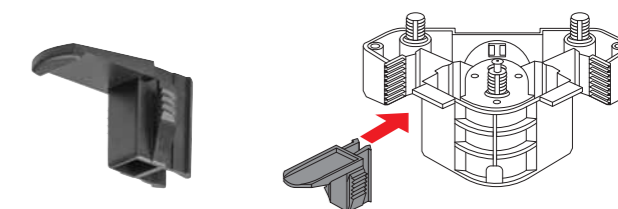

- 3 nyílás csavarra

ÁLLÍTHATÓ FENNEL LÁBAK CSAPPAL

Magasság H peremmel (mm)	Állíthatóság (mm)	Termék kód
90-160	70	284297
140-210	70	284298

- 3 csap- 2x standard 10 mm, 1x expanzív 12 mm
- nagyon gyors szerelés az expanzív csapnak köszönhetően- az ütközést követően a csap kitágul és rögzíti a lábat a korpuszba.

FELRAGASZTHATÓ RÖGZÍTŐ ELEM

Termék neve	Termék kód
Felragasztható	284296

Az aljzatot egyedülálló, egyszerű és gyors szerelésére.

Szerelés:

- a már felszerelt lábra rápatintjuk a tartó elemet és levesszük a ragasztható fóliáról a védő fóliát
- aljzatot a lábhoz helyezi és hozzányomja a rögzítő elemhez
- ragasztott kötés azonnal szilárd és az aljzat a rögzítő elemmel együtt leszerelhető és bármikor visszapatintható
- rögzítő elem biztosítható csavarral

RÁNYOMHATÓ RÖGZÍTŐ ELEM

Termék neve	Termék kód
Rányomós	284294

18-19 mm vastag aljzat rögzítése. Könnyű szerelés/leszerelés.

Szerelés:

- a felszerelt lábra a tartó elemet a lehető legmagasabbra patintjuk
- hozzá helyezzük az aljzatot
- lapos csavarhúzó segítségével a tartó elemet nyomja az aljzathoz