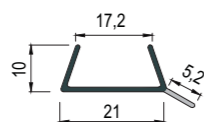

TÖMÍTÉS LÁBAZATI PROFILOKHOZ

Termék kód	Hossz (m)	Felbontható (ks)	Szín	Megjegyzés
77045	3	1	átlátszó	REHAU
82113	3	1	átlátszó	-
①	4	1	átlátszó	-