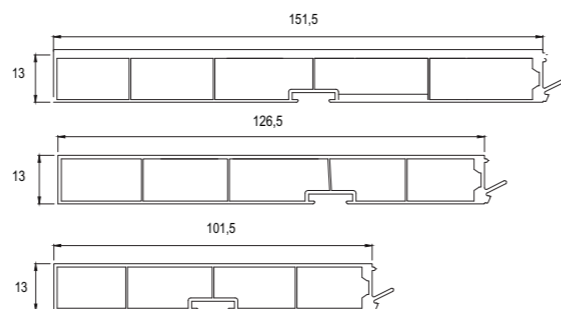

TÖMÍTÉS LÁBAZATI PROFILOKHOZ

Termék kód	Hossz (m)	Felbontható (ks)	Szín	Megjegyzés
77045	3	1	átlátszó	REHAU
82113	3	1	átlátszó	-
①	4	1	átlátszó	-

LÁBAZATI PROFILOK

Csiszolt nemesacél

Csiszolt alumínium

Megnevezés	Lábazat profil	Kiegészítő elemek	Jobbos + balos	Belső sarok 90° + külső sarok 90°	Belső sarok 135° + külső sarok 135°	Flexi sarok 90-135°	Kötő elem
Lábazati profil 100 mm	83249	Csiszolt alumínium	83253	134611	134616	203842	83255
	83250	Csiszolt nemesacél	83254	134614	134618	203845	83256
Lábazati profil 125 mm	169494	Csiszolt alumínium	169496	169498	169500	203843	169502
	169495	Csiszolt nemesacél	169497	169499	169501	203846	169503
Lábazati profil 150 mm	83251	Csiszolt alumínium	83263	134612	134615	203844	83265
	83252	Csiszolt nemesacél	83264	134613	134617	203847	83266