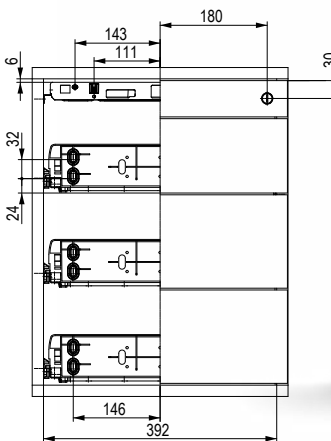

376279 | Komplet 3+1, vnitřní výška kontejneru 515 mm