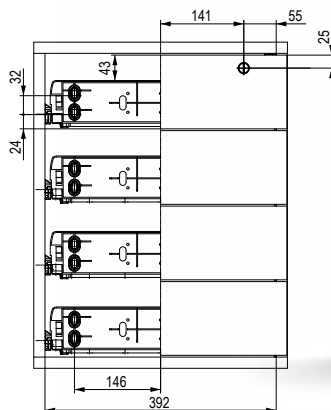

Ke kompletu je nutno dodat výměnou vložku Lehmann dle potřeby (Katalog Kování) a případně rozetu (L00066).

376278 | Komplet 4+1, vnitřní výška kontejneru 652 mm

Kód	Název sortimentu	Množství
91724	kolečkový výsuv 500 mm	4
L00087	zámek	1
284649	vodící element k SVS tyči	2
382207	tyč SVS	1
361859	zásuvka	4
361860	adaptér pro zásuvku	16
153822	vrut	16
382221	tužkovník	1
382222	výsuv pro tužkovník	1

Ke kompletu je nutno dodat výměnou vložku Lehmann dle potřeby (Katalog Kování) a případně rozetu (L00066).

Kontejner BBP se Strong kolečkovým výsuvem

402834 | Komplet 4+0, vnitřní výška kontejneru 515 mm