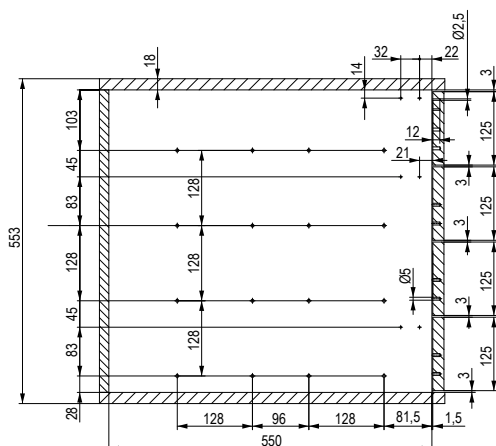

Ke kompletu je nutno dodat výměnou vložku Lehmann dle potřeby (Katalog Kování) a případně rozetu (L00066).

376278 | Komplet 4+1, vnitřní výška kontejneru 652 mm

Kód	Název sortimentu	Množství
91724	kolečkový výsuv 500 mm	4
L00087	zámek	1
284649	vodící element k SVS tyči	2
382207	tyč SVS	1
361859	zásuvka	4
361860	adaptér pro zásuvku	16
153822	vrut	16
382221	tužkovník	1
382222	výsuv pro tužkovník	1

Ke kompletu je nutno dodat výměnou vložku Lehmann dle potřeby (Katalog Kování) a případně rozetu (L00066).

Kontejner BBP se Strong kolečkovým výsuvem

402834 | Komplet 4+0, vnitřní výška kontejneru 515 mm