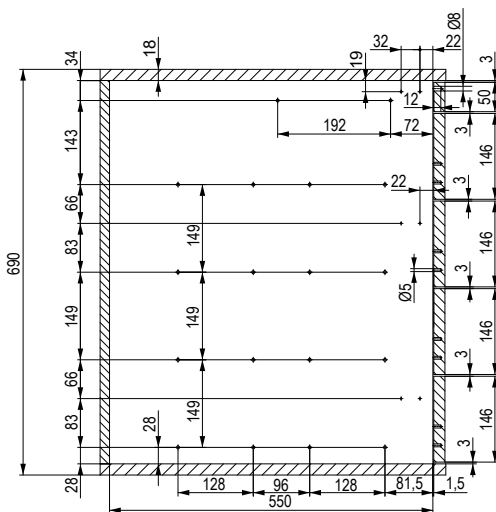

376278 | Komplet 4+1, vnitřní výška kontejneru 652 mm

Demos trade, a.s.

Škrobálkova 630/13, 718 00 Ostrava-Kunčičky

Zákaznické centrum

T 596 223 470 E objednavky@demoss-trade.com

www.demos-trade.com