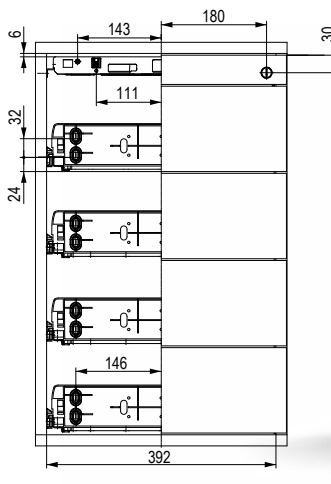

376278 | Komplet 4+1, vnitřní výška kontejneru 652 mm

Demos trade, a.s.

Škrobálkova 630/13, 718 00 Ostrava-Kunčičky

Zákaznické centrum

T 596 223 470 E objednavky@demoss-trade.com

www.demos-trade.com