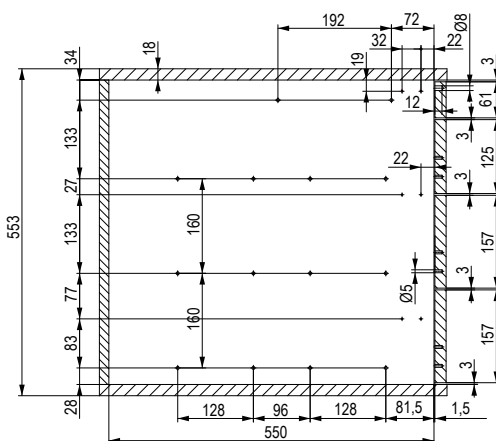

376279 | Komplet 3+1, vnitřní výška kontejneru 515 mm