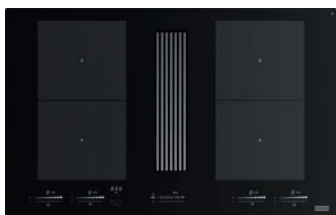

Odsavače par v indukční varné desce

Odsavač par v indukční varné desce - Mythos 2Gether Icon Steel

MYTHOS

A+

NOVĚ

MODEL POUZE PRO VNĚJŠÍ ODTAH

FMY 8391 HI

52 635 Kč

340.0705.226

2 089 €

Energetická třída A+

Odsavač par

Montáž do pracovní desky, Šířka 83 cm
Provedení Černé sklo
Ovládání Senzorové, LED bílý displej
+ Dotykový ovladač typu Slide
9 Stupňů výkonu, 1× Intenzivní stupeň
Automatická aktivace s varnou deskou
Voděodolný motor
Max. výkon 600 m³/h (Norma EN 61591)
Max. hlučnost 72 dB(A)_{re1pW} (Norma EN 60704-3)

Indukční varná deska

4 Varné zóny, 2× Flexi zóna
Provedení Černé sklo s bílou grafikou
Ovládání 4 Dotykové ovladače typu Slide
Funkce Rozpouštění, Booster, Stop&Go

Pro připojení na vnější odtah je nutné dokoupit sady příslušenství/jednotlivé díly - viz Novinky 2024 nebo www.franke.cz/ [www.franke.sk.](http://www.franke.sk/)