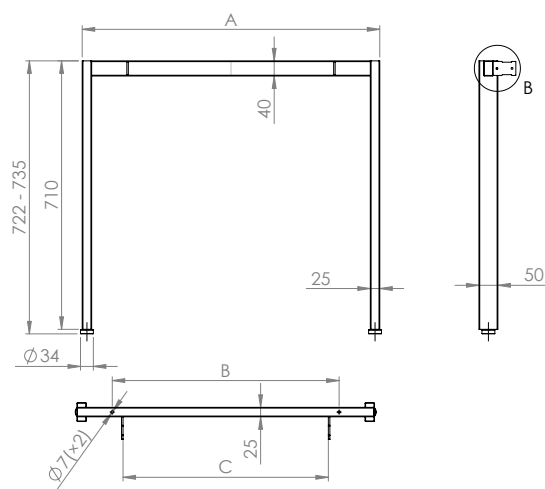

# Stolové podnože

	A (mm)	B (mm)	C (mm)
Profil 50 x 50 (600 mm)	587	400	343
Profil 50 x 50 (800 mm)	787	600	543

	A (mm)	B (mm)	C (mm)
Profil 50 x 25 (600 mm)	587	400	343
Profil 50 x 25 (800 mm)	787	600	543

	A (mm)	B (mm)	C (mm)
Profil 50 x 25 uzavřený (800 mm)	787	600	543