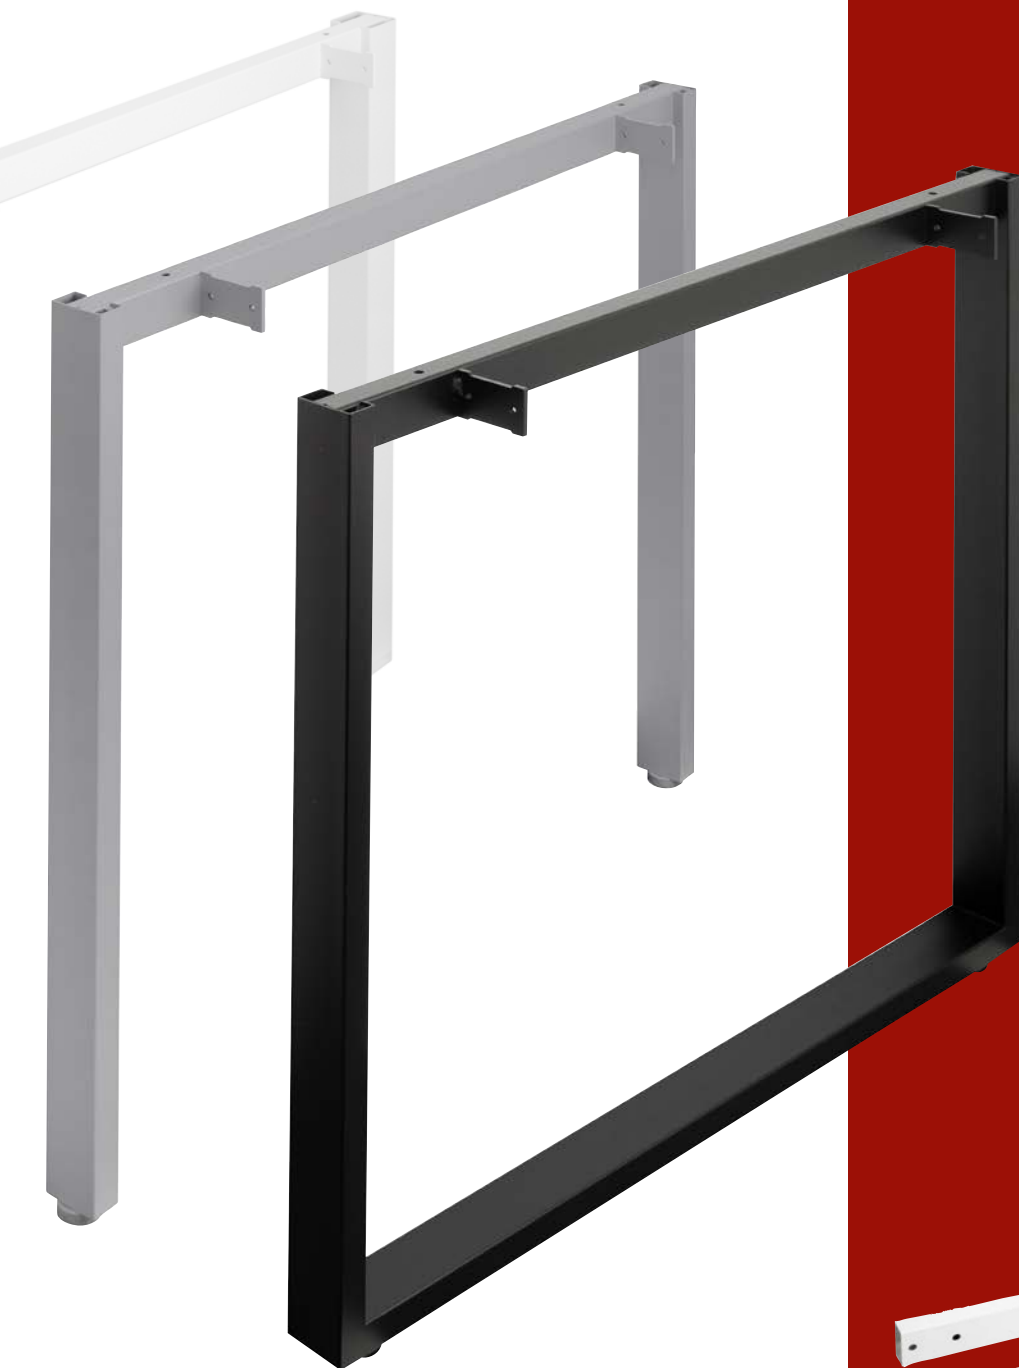

# Stolové podnože

Jak popsat nové podnože Strong?  
**Přirozeně moderní, cenově výhodné, s důrazem na příslušnou kvalitu a jednoduhost montáže.** Ve třech barevných provedeních: bílá, černá, stříbrná. Pro rozměr desky: 600/800 na 1200/1400/1600 mm. S možností výškové regulace o 13 mm z celkové výšky 722 na 735 mm. Tak by se daly krátce popsat.

Regulace + 13 mm  
 (celková výška podnože  
 722 - 735 mm)

stříbrná  
 RAL 9006

černá  
 RAL 9005

bílá  
 RAL 9016

profil	pro hloubku desky	stříbrná	černá	bílá
50 x 50	600	<b>399953</b>	<b>399954</b>	<b>399955</b>
	800	<b>399961</b>	<b>399962</b>	<b>399963</b>
50 x 25	600	<b>315177</b>	<b>315343</b>	<b>315289</b>
	800	<b>315179</b>	<b>315345</b>	<b>315291</b>
50 x 25 uzavřený	800	<b>315182</b>	<b>315348</b>	<b>315294</b>

- kompletní konstrukce se skládá ze 2 ks stolových podnoží a 2 ks spojovacích tyčí

napojení tyče

Při koupi cenově výhodného materiálu hrozí, že nebudete spokojeni s jeho kvalitou a často i složitostí a nepřesností montáže. Na to při výběru novinek řady Strong myslíme a takovým věcem se vyhýbáme. Proto jsou podnože Strong kvalitní a jejich kompletace je více než jednoduchá. Stačí utáhnout 8 šroubků a je hotovo. Na dlouhou dobu.