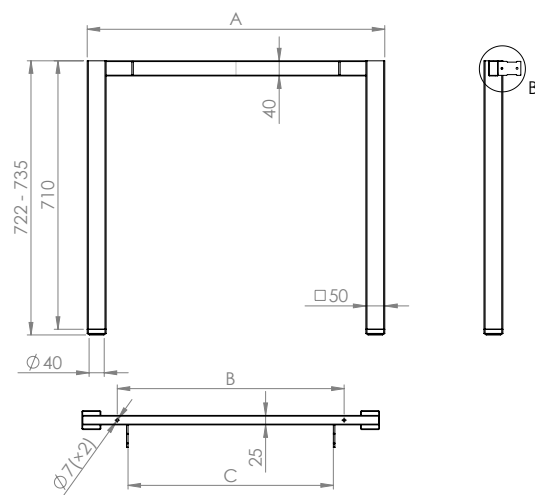

Regulace + 13 mm  
 (celková výška podnože  
 722 - 735 mm)

stříbrná  
 RAL 9006

černá  
 RAL 9005

bílá  
 RAL 9016

profil	pro hloubku desky	stříbrná	černá	bílá
50 x 50	600	<b>399953</b>	<b>399954</b>	<b>399955</b>
	800	<b>399961</b>	<b>399962</b>	<b>399963</b>
50 x 25	600	<b>315177</b>	<b>315343</b>	<b>315289</b>
	800	<b>315179</b>	<b>315345</b>	<b>315291</b>
50 x 25 uzavřený	800	<b>315182</b>	<b>315348</b>	<b>315294</b>

# Stolové podnože

	A (mm)	B (mm)	C (mm)
Profil 50 x 50 (600 mm)	587	400	343
Profil 50 x 50 (800 mm)	787	600	543

	A (mm)	B (mm)	C (mm)
Profil 50 x 25 (600 mm)	587	400	343
Profil 50 x 25 (800 mm)	787	600	543

	A (mm)	B (mm)	C (mm)
Profil 50 x 25 uzavřený (800 mm)	787	600	543