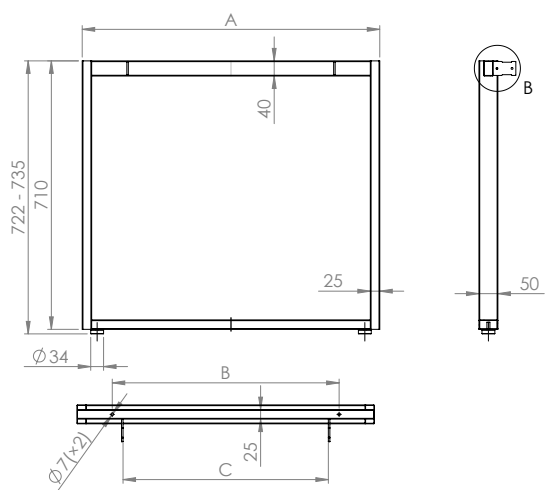

# Stolové podnože

	A (mm)	B (mm)	C (mm)
Profil 50 x 50 (600 mm)	587	400	343
Profil 50 x 50 (800 mm)	787	600	543

	A (mm)	B (mm)	C (mm)
Profil 50 x 25 (600 mm)	587	400	343
Profil 50 x 25 (800 mm)	787	600	543

	A (mm)	B (mm)	C (mm)
Profil 50 x 25 uzavřený (800 mm)	787	600	543

# Spojovací tyče

	A (mm)	B (mm)	Počet otvorů
1 200 mm	1 110	0	2
1 400 mm	1 310	400	3
1 600 mm	1 510	500	3