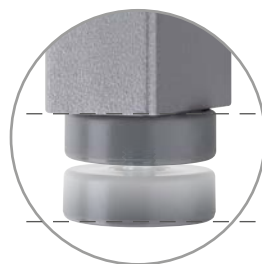

# Stolové podnože

Jak popsat nové podnože Strong?  
**Přirozeně moderní, cenově výhodné, s důrazem na příslušnou kvalitu a jednoduhost montáže.** Ve třech barevných provedeních: bílá, černá, stříbrná. Pro rozměr desky: 600/800 na 1200/1400/1600 mm. S možností výškové regulace o 13 mm z celkové výšky 722 na 735 mm. Tak by se daly krátce popsat.

Regulace + 13 mm  
 (celková výška podnože  
 722 - 735 mm)

stříbrná  
 RAL 9006

černá  
 RAL 9005

bílá  
 RAL 9016

profil	pro hloubku desky	stříbrná	černá	bílá
50 x 50	600	<b>399953</b>	<b>399954</b>	<b>399955</b>
	800	<b>399961</b>	<b>399962</b>	<b>399963</b>
50 x 25	600	<b>315177</b>	<b>315343</b>	<b>315289</b>
	800	<b>315179</b>	<b>315345</b>	<b>315291</b>
50 x 25 uzavřený	800	<b>315182</b>	<b>315348</b>	<b>315294</b>

- kompletní konstrukce se skládá ze 2 ks stolových podnoží a 2 ks spojovacích tyčí

napojení tyče

Při koupi cenově výhodného materiálu hrozí, že nebudete spokojeni s jeho kvalitou a často i složitostí a nepřesností montáže. Na to při výběru novinek řady Strong myslíme a takovým věcem se vyhýbáme. Proto jsou podnože Strong kvalitní a jejich kompletace je více než jednoduchá. Stačí utáhnout 8 šroubků a je hotovo. Na dlouhou dobu.