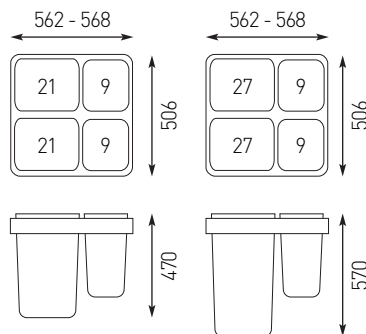

Sortery StrongBins

StrongBox
na odpadky

 **Demos**

Vše pro výrobu nábytku

Sortery

- Jednoduchý systém nahrazující výsuvnou zásuvku
- Pro spodní skříňky 40 a 60 cm
- Umožňuje třídit až 4 druhy odpadu
- Součástí balení výsuvy StrongBox

458724 | K-StrongBins komplet sorteru 26l 2x13l

458722 | K-StrongBins komplet sorteru 60l 2x21l + 2x9l
562-568 × 506 × 470

458723 | K-StrongBins komplet sorteru 72l 2x27l + 2x9l
562-568 × 506 × 570

? | **Věděli jste:**
Slovo Strongbox znamená v angličtině trezor.