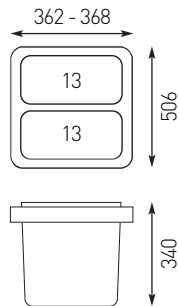

Sortery StrongBins

StrongBox
na odpadky

 **Demos**

Vše pro výrobu nábytku

Sortery

- Jednoduchý systém nahrazující výsuvnou zásuvku
- Pro spodní skříňky 40 a 60 cm
- Umožňuje třídit až 4 druhy odpadu
- Součástí balení výsuvy StrongBox

458724 | K-StrongBins komplet sorteru 26l 2x13l

458722 | K-StrongBins komplet sorteru 60l 2x21l + 2x9l
562-568 × 506 × 470

458723 | K-StrongBins komplet sorteru 72l 2x27l + 2x9l
562-568 × 506 × 570

? | **Věděli jste:**
Slovo Strongbox znamená v angličtině trezor.