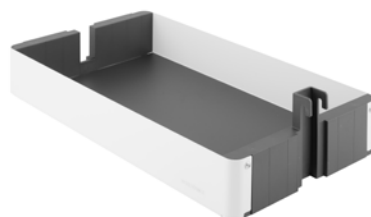

KES 002167 Dispensa koš K-Line

469895 400mm bílý ~~958,-~~ **466,-**