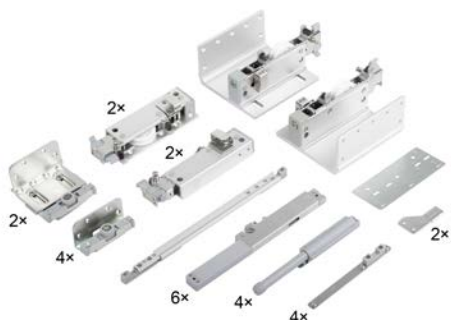

AKCE na **1700** PRODUKTŮ
SLEVY až do **70%**

DOPRAVA
na zásilky nad 2 000 Kč
bez DPH z CSNK
ZDARMA

DVEŘNÍ KOVÁNÍ

StrongLine Planio sada pro 3 křídla plně tlumení, včetně 10 tlumičů, antikolize

388538 ~~2 652,-~~ **1 313,-**