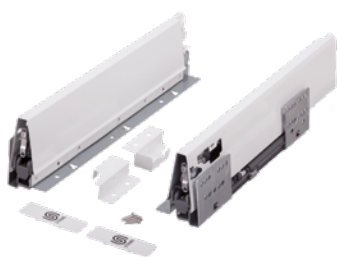

## ZÁSUVKOVÉ VÝSUVY

StrongMax 16, 600mm, černá, 40kg

400347 89/600 ~~663,-~~ **367,-** | 400355 121/600 ~~667,-~~ **383,-** | 400363 185/600 ~~822,-~~ **417,-** | 400368 249/600 ~~980,-~~ **595,-**

StrongBox H86/270mm