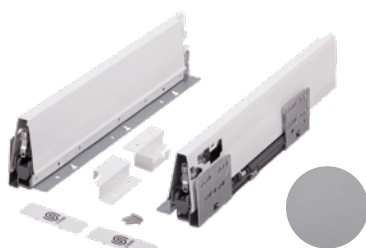

179252 bílý ~~400,-~~ **204,-**

StrongBox H86/350mm

146754 šedý ~~433,-~~ **249,-**

StrongBox H140/450mm

179263 bílý ~~512,-~~ **296,-**

StrongBox, barva titan

400296 H86/300mm ~~432,-~~ **208,-**

400299 H86/350mm ~~450,-~~ **218,-**