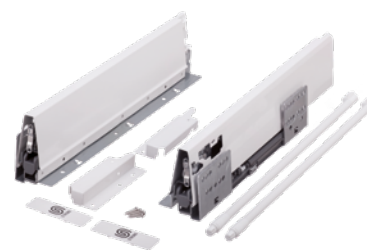

StrongBox H140/450mm

179263 bílý ~~512,-~~ **296,-**