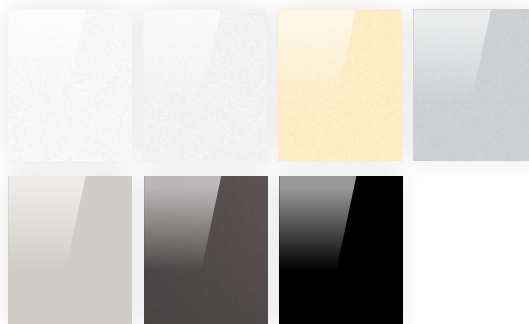

Se Smootis vám dodáme i nábytková dvířka

SM 'art'

Pro více informací
naskenujte QR
kód fotoaparátem
chytrého telefonu.

Acrylux - LESK

Pro více informací
naskenujte QR
kód fotoaparátem
chytrého telefonu.

Acrylux - MAT