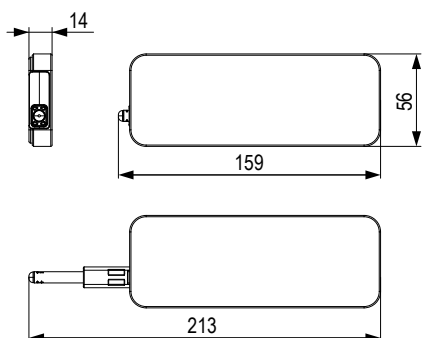

PATENT
PRODUCT

TUV
CERTIFIKATION

SGS
CERTIFIKATION

UKAS
CERTIFIKATION

60 000
TIMES DURABILITY

Smootis

- Dveře se pootevrou zatlačením na jejich plochu, optimálně co nejbližší místu s mechanismem.
- Ten samý mechanismus pohyb dveří při zavření dotlumí.
- Pro co nejlepší spuštění lze nastavit vysunutí zavřeného mechanismu o +5 mm.
- Snadná montáž 4 vruty.
- Doporučujeme montáž co nejbližší středu dveří ve vzdálenosti:
 - pro korpus do šířky 450 mm - co nejdále od stěny korpusu se závěsy,
 - pro korpus šířky větší než 450 mm (max. 600mm) = 450 mm od stěny korpusu se závěsy.
- Mechanismus se pak překryje krytkou pro čistý vzhled.
- Díky svým rozměrům nezabírá ve skříňce příliš místa.

Bílý

kód	model	popis
513983	light	pro dveře o váze 4-6 kg se 2 závěsy s pružinou.
513984	standard	pro dveře o váze 12-17 kg se 4 závěsy s pružinou.
513985	heavy	pro dveře o váze 17-22 kg se 5 závěsy s pružinou.

Světle šedý

kód	model	popis
506462	light	pro dveře o váze 4-6 kg se 2 závěsy s pružinou.
506463	standard	pro dveře o váze 12-17 kg se 4 závěsy s pružinou.
506464	heavy	pro dveře o váze 17-22 kg se 5 závěsy s pružinou.

Tmavě šedý

kód	model	popis
506459	light	pro dveře o váze 4-6 kg se 2 závěsy s pružinou.
506460	standard	pro dveře o váze 12-17 kg se 4 závěsy s pružinou.
506461	heavy	pro dveře o váze 17-22 kg se 5 závěsy s pružinou.