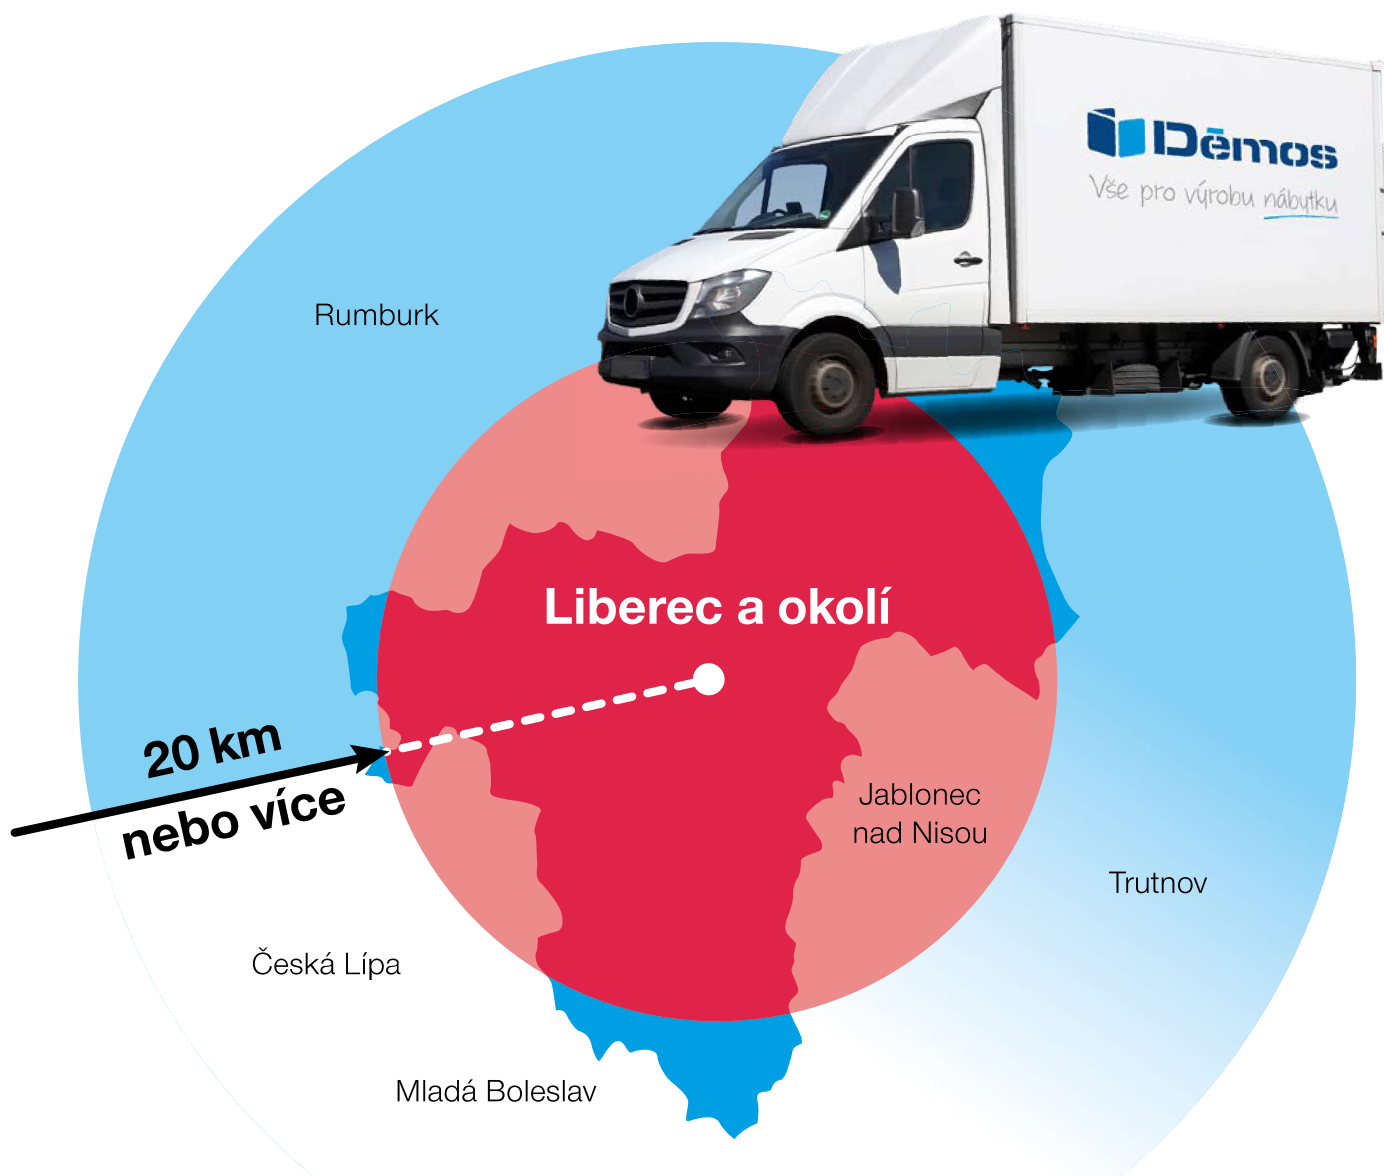

Expresní přeprava

Zapomněli jste něco?

Cena expresní přepravy je shodná s cenou vaší standardní dopravy.

Služby lze využít při převozu objednávky 3 a více desek.

Objednejte do 10:00, převezmeme týž den.

Pro objednání služby na Portále napište do poznámky „doprava expres“, nebo volejte na zákaznický servis.