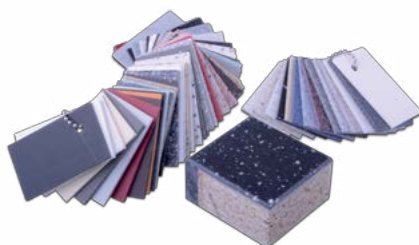

222765

Getacore Veneto, katalog
1 Kč

221852

Getacore Veneto, klapkarta
280 Kč

221851

Getacore, klapkarta
700 Kč

117991

Getacore, vzorník
300 Kč