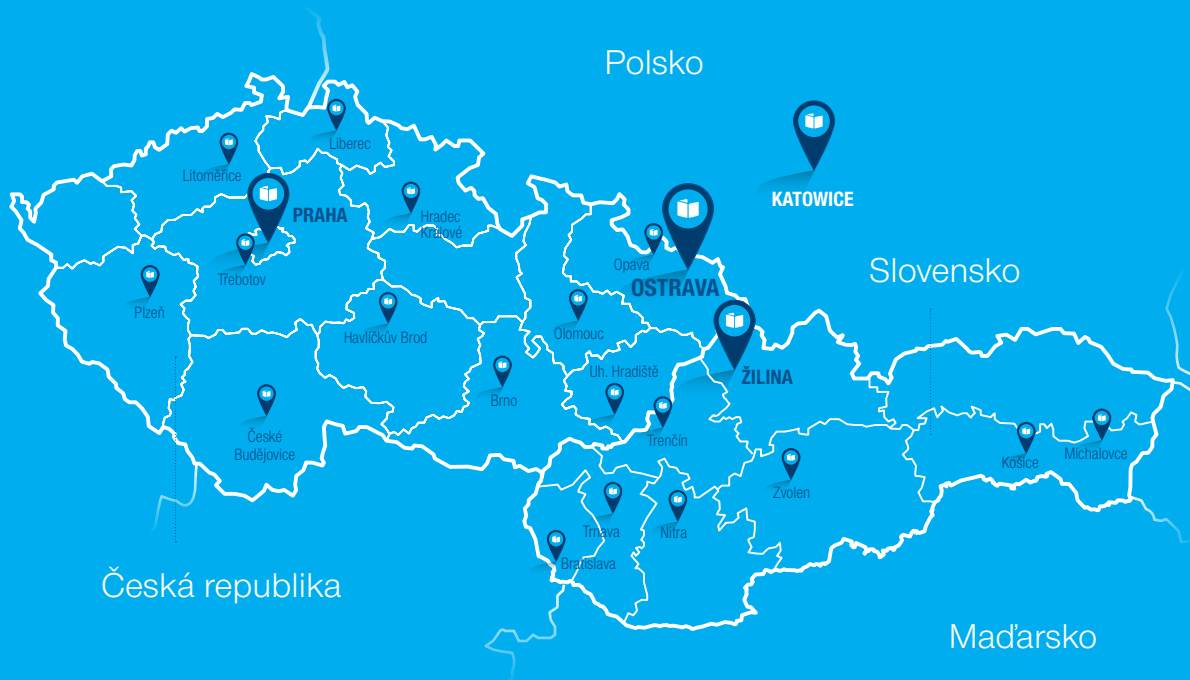

**350792**

Miladesign 2018-19, designový katalog
1 Kč

**350790**

Miladesign 2018-19, produktový katalog
1 Kč

**245227**

Miladesign, RAL vzorník povrchů
1 Kč

Provozovny

Ostrava: