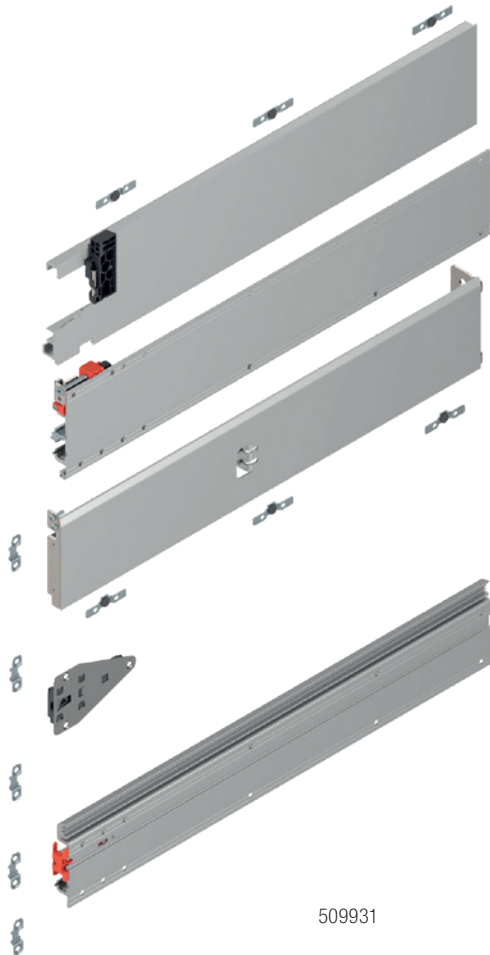

REVEGO duo - két összekapcsolt szárny (összecsukható ajtó)

Vezetősínek készlete ajtótokokhoz

509931