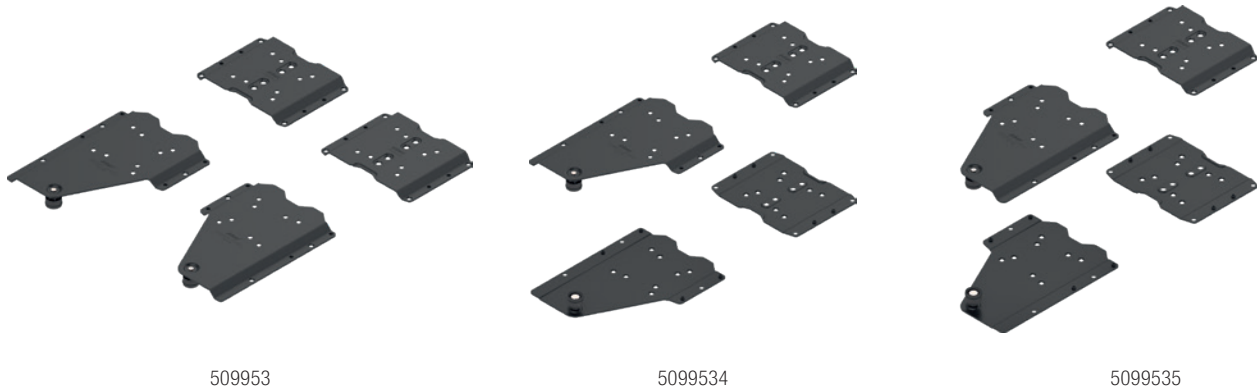

509941

509942

ajtók magassága (mm)	balos	Blum kód	jobbos	Blum kód
1807 - 1956	509937	802T1000.L2	509938	802T1000.R2
1957 - 2106	509939	802T2000.L2	509940	802T2000.R2
2107 - 2256	509941	802T3000.L2	509942	802T3000.R2
2257 - 2406	509943	802T4000.L2	509944	802T4000.R2
2407 - 2556	509945	802T5000.L2	509946	802T5000.R2
2557 - 2706	509947	802T6000.L2	509948	802T6000.R2
2707 - 2856	509949	802T7000.L2	509950	802T7000.R2
2857 - 2999	509951	802T8000.L2	509952	802T8000.R2

❗ A fedőszalagokat egyedi méretekre kell vágni.

Termékfigurátor:

REVEGO duo - két összekapcsolt szárny (összecsukható ajtó)

Csatlakozó vasalat készletek az ajtótokokhoz

ajtótok oldalfalának vastagsága (mm)	kód	Blum kód	szerelési típus	szín
18 - 19	509953	802V580B	lábazattal, szimmetrikus	Fekete
	509954	802V680B.L1	lábazat nélkül, balra	
	509955	802V680B.R1	lábazat nélkül, jobbra	