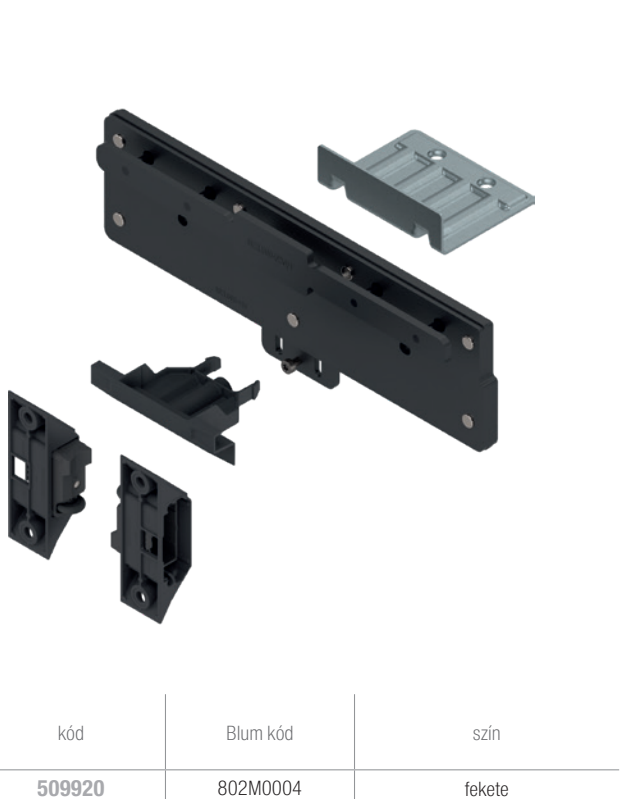

Szelőkészlet két kétszárnyú ajtó kombinációjához

kód	Blum kód	szín
509920	802M0004	fekete