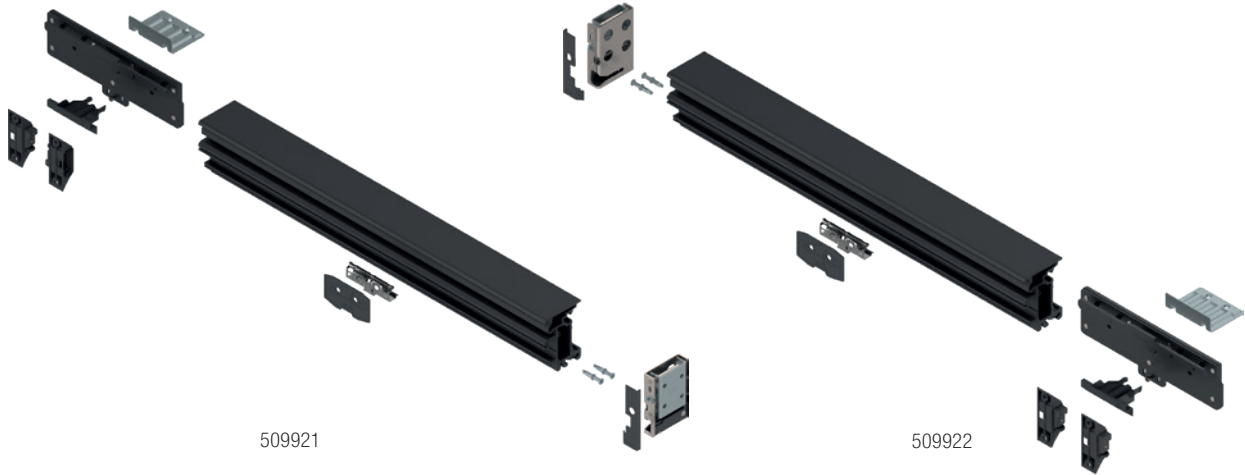

REVEGO duo - két összekapcsolt szárny (összecsukható ajtó)

Szerelőkészlet kétszárnyú ajtókhoz

509918

5099189

balos	Blum kód	jobbos	Blum kód	szín
509918	802M0002.L2	509919	802M0002.R2	fekete

Tartozékok

kód	Blum kód	leírás
509958	802ZG0CS	adapter az elektromos készülékek kikapcsolásához

kód	Blum kód	leírás
509957	802ZA031	ajtótámasz befelé, NL=350 mm

kód	Blum kód	leírás
509956	802ZA00S	karcolás elleni védelem

szelőkészletek UNO + DUO vagy DUO + DUO kombinációkhoz

Szelőkészlet egy- és kétszárnyú ajtók kombinációjához