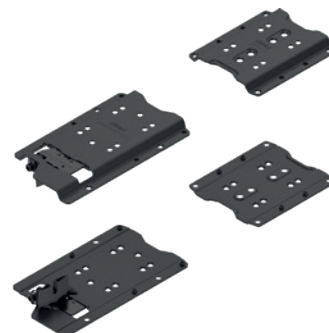

REVEGO uno, REVEGO duo, REVEGO uno + duo, REVEGO duo + duo.

REVEGO uno + duo

REVEGO duo

REVEGO uno

REVEGO duo + duo

Revego uno + duo

REVEGO uno - egy szárny

Vezetősínek készlete rejtett tolóajtókhoz

Termékkonfigurátor:

ⓘ AJÁNLUJUK: tervezzen az e-szolgáltatások konfigurátorában, ez biztosítja a gyártás és a rendelés pontosságát

TIP-ON beállítású vasalat készlet bútorpántokhoz

509894

509895

ajtótók magassága (mm)	balos	Blum kód	jobbos	Blum kód
1807 - 1956	509890	801T1000.L2	509891	801T1000.R2
1957 - 2106	509892	801T2000.L2	509893	801T2000.R2
2107 - 2256	509894	801T3000.L2	509895	801T3000.R2
2257 - 2406	509896	801T4000.L2	509897	801T4000.R2
2407 - 2556	509898	801T5000.L2	509899	801T5000.R2
2557 - 2706	509900	801T6000.L2	509901	801T6000.R2
2707 - 2856	509902	801T7000.L2	509903	801T7000.R2
2857 - 2999	509904	801T8000.L2	509905	801T8000.R2

❗ A takaróprofilokat egyedi méretekre kell vágni.

Termékkonfigurátor:

REVEGO uno - egy szárny

Csatlakozó vasalat készletek az ajtótokokhoz

509906

509907

509907

ajtótok oldalfalának vastagsága (mm)	kód	Blum kód	szerelési típus	szín
15 - 19	509906	801V505B	lábazattal	fekete
	509907	801V605B.L1	bal	
	509908	801V605B.R1	jobb	

Tartozékok

509909

509909

kód	Blum kód	leírás
509909	801ZG0BS	adapter az elektromos készülékek kikapcsolásához

kód	Blum kód	leírás
509910	801ZA00S	karcolás elleni védelem

REVEGO duo - két összekapcsolt szárny (összecsukható ajtó)