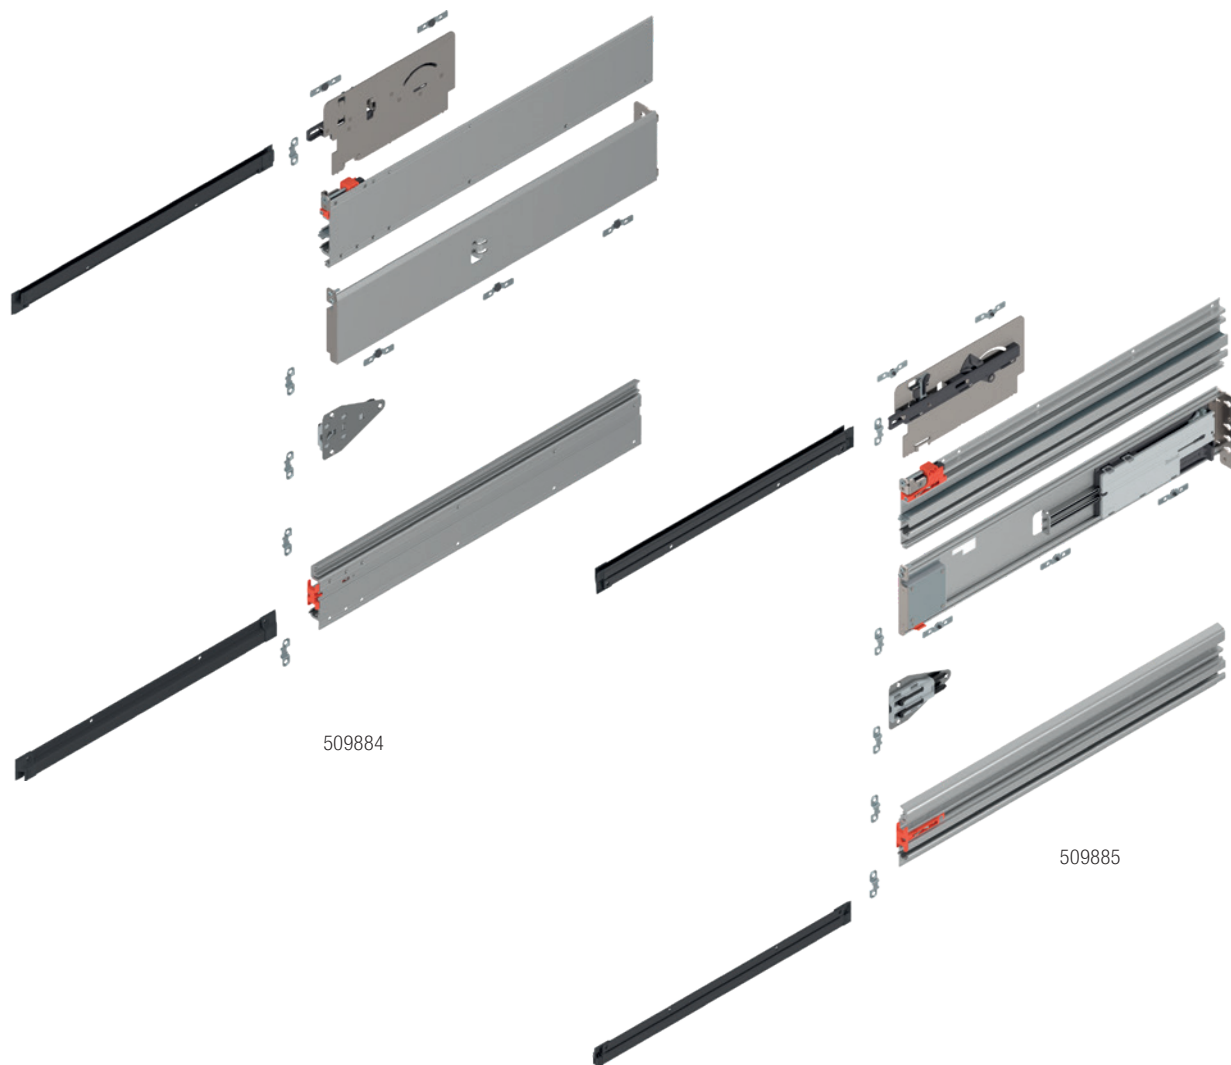

REVEGO

pocketrendszer
rejtett tolóajtó

 Demos

REVEGO

REVEGO pocket rendszerek kibővített felhasználási körrel, akár 2980 mm-es ajtó szárny magasságig. A széles **REVEGO** termékprogram most még több teret kínál az egyéni megvalósításához. A **REVEGO** uno és **REVEGO** duo bútorpántokhoz készült kiegészítő vasalatainak köszönhetően immár 1800-2980 mm magas ajtó szárnyak is felszerelhetők. Minden alkalmazáshoz használható egy- és kétszárnyú ajtókkal:

REVEGO uno, REVEGO duo, REVEGO uno + duo, REVEGO duo + duo.

REVEGO uno + duo

REVEGO duo

REVEGO uno

REVEGO duo + duo

Revego uno + duo

REVEGO uno - egy szárny

Vezetősínek készlete rejtett tolóajtókhoz

¹⁾ Adatok az ajtók hátsó fala nélkül.

- A hátfal anyagának legalább 4 mm vastagnak kell lennie.
- Mind a vezetősínek, mind a tokhoz tartozó TIP-ON egység egyedi névleges hosszra rövidíthető (az egyes készletek hosszának határértékein belül).
- Nem érvényes a 450 mm-es méretre, amely legfeljebb 2 cm-rel rövidíthető.
- AJÁNLUJUK: tervezzen az e-szolgáltatások konfigurátorában, ez biztosítja a gyártás és a rendelés pontosságát