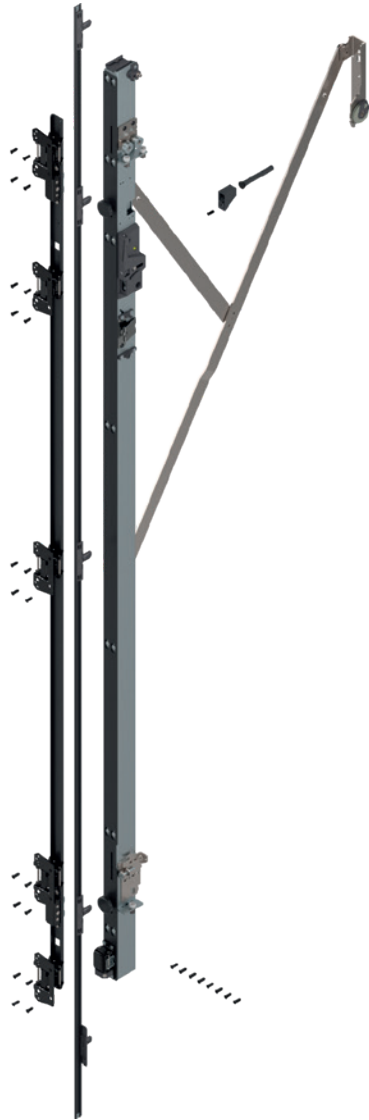

REVEGO

pocketrendszer
rejtett tolóajtó

 Demos

REVEGO

REVEGO pocket rendszerek kibővített felhasználási körrel, akár 2980 mm-es ajtó szárny magasságig. A széles **REVEGO** termékprogram most még több teret kínál az egyéni megvalósításához. A **REVEGO** uno és **REVEGO** duo bútorpántokhoz készült kiegészítő vasalatainak köszönhetően immár 1800-2980 mm magas ajtó szárnyak is felszerelhetők. Minden alkalmazáshoz használható egy- és kétszárnyú ajtókkal:

REVEGO uno, REVEGO duo, REVEGO uno + duo, REVEGO duo + duo.

REVEGO uno + duo

REVEGO duo

REVEGO uno

REVEGO duo + duo

Revego uno + duo

REVEGO uno - egy szárny

Vezetősínek készlete rejtett tolóajtókhoz

¹⁾ Adatok az ajtók hátsó fala nélkül.

- A hátfal anyagának legalább 4 mm vastagnak kell lennie.
- Mind a vezetősínek, mind a tokhoz tartozó TIP-ON egység egyedi névleges hosszra rövidíthető (az egyes készletek hosszának határértékein belül).
- Nem érvényes a 450 mm-es méretre, amely legfeljebb 2 cm-rel rövidíthető.
- AJÁNLUJUK: tervezzen az e-szolgáltatások konfigurátorában, ez biztosítja a gyártás és a rendelés pontosságát

Termékkonfigurátor:

ⓘ AJÁNLUJUK: tervezzen az e-szolgáltatások konfigurátorában, ez biztosítja a gyártás és a rendelés pontosságát

TIP-ON beállítású vasalat készlet bútorpántokhoz

509894

509895

ajtótók magassága (mm)	balos	Blum kód	jobbos	Blum kód
1807 - 1956	509890	801T1000.L2	509891	801T1000.R2
1957 - 2106	509892	801T2000.L2	509893	801T2000.R2
2107 - 2256	509894	801T3000.L2	509895	801T3000.R2
2257 - 2406	509896	801T4000.L2	509897	801T4000.R2
2407 - 2556	509898	801T5000.L2	509899	801T5000.R2
2557 - 2706	509900	801T6000.L2	509901	801T6000.R2
2707 - 2856	509902	801T7000.L2	509903	801T7000.R2
2857 - 2999	509904	801T8000.L2	509905	801T8000.R2