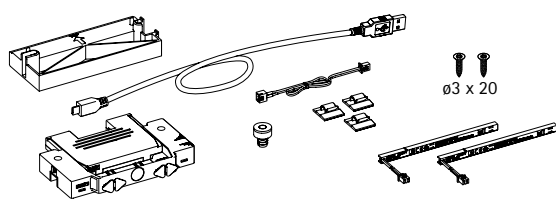

Megvilágított Inlay fiókoldal

Szett tartalmazza:

- 2 LED szett
- 1 mágnes
- 1 újratölthető akkumulátor
- 1 újratölthető akkumulátor tartó, öntapadós
- 1 adapter, acél hátfalhoz
- 3 kábeltartó, öntapadós
- 1 Micro USB B töltőkábel
- 1 hosszabító kábel
- Rögzítőelemek

Rendelési szám	Kiszerezés
9 305 747	1 szett

Javaslat

- AvanTech YOU fiók
- AvanTech YOU edényfiók
- AvanTech YOU Inlay edényfiók
- Belső előlap lehetőségek / hátfal lehetőségek
- Tartozékok
- Actro YOU / Quadro YOU fióksínek
- Push to open Silent
- Minőségi kritériumok

hettich.com/short/892f59