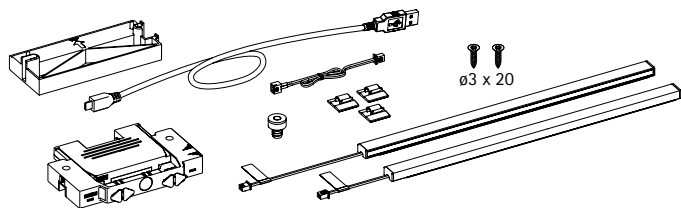

További információk az AvanTech YOU-ról:
hettich.com/short/a07bc8

AvanTech YOU duplafalú fiókrendszer

Dizájn lehetőségek

- ▶ Lenyűgöző díszvilágítás az AvanTech YOU számára, amely megvilágítja a fiókot, vagy beragyogja a szobát
- ▶ Opcionálisan utólag is felszerelhető 101 / 139 / 187 / 251 mm-es magassághoz
- ▶ Méretre vágható
- ▶ Szórt fény, színhőmérséklet 4000K
- ▶ 1 készlet fiókonként, beleértve egy micro USB-vel újratölthető akkumulátort
- ▶ Automatikus megvilágítás a fiók nyitásakor, amely a fiók bezárásakor kikapcsol

Megvilágított dekorprofil

Szett tartalmazza:

- ▶ 2 LED szett
- ▶ 1 mágnes
- ▶ 1 újratölthető akkumulátor
- ▶ 1 újratölthető akkumulátor tartó, öntapadós
- ▶ 1 adapter, acél hátfalhoz
- ▶ 3 kábeltartó, öntapadós
- ▶ 1 Micro USB B töltőkábel
- ▶ 1 hosszabító kábel
- ▶ Rögzítőelemek