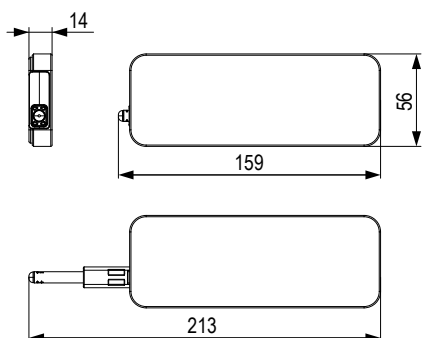

PATENT
PRODUCT

TUV
CERTIFIKATION

SGS
CERTIFIKATION

UKAS
CERTIFIKATION

60 000
TIMES DURABILITY

Smootis

- Az ajtó kinyitása a felületének megnyomásával történik, optimális esetben a lehető legközelebb a mechanizmus helyéhez.
- Ugyanez a mechanizmus csillapítja az ajtó mozgását, amikor az zárva van.
- A lehető legjobb elindítás érdekében a zárt mechanizmus kitolása +5 mm-rel állítható.
- Könnyű összeszerelés 4 csavarral.
- Javasoljuk, hogy a lehető legközelebb szerelje fel az ajtó közepéhez, a következő távolságra:
 - 450 mm szélességű szekrényekhez – a lehető legtávolabb a pántos szekrény falától,
 - 450 mm-nél nagyobb (max. 600 mm) szélességű szekrény esetén = 450 mm a pántos szekrény falától.
- A mechanizmust ezután a letisztult megjelenés érdekében egy takarósapkával fedik le.
- Méreteinek köszönhetően nem foglal sok helyet a szekrényben.

Fehér

kód	modell	leírás
513983	light	4 – 6 kg tömegű ajtókhöz, 2 rugós pánttal.
513984	standard	12 – 17 kg tömegű ajtókhöz 4 pánttal és rugóval.
513985	heavy	17 – 22 kg tömegű ajtókhöz, 5 pánttal és rugóval.

Világosszürke

kód	modell	leírás
506462	light	4 – 6 kg tömegű ajtókhöz, 2 rugós pánttal.
506463	standard	12 – 17 kg tömegű ajtókhöz 4 pánttal és rugóval.
506464	heavy	17 – 22 kg tömegű ajtókhöz, 5 pánttal és rugóval.