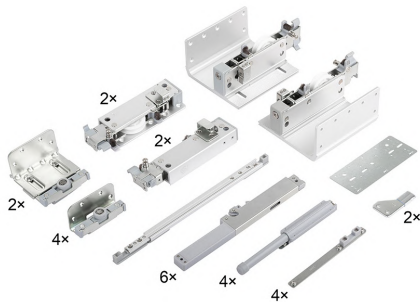

388538

STRONG Planio készlet 3 teljes ajtószárnyra teljes csillapítással, 10 csillapító

24 765 Ft + ÁFA