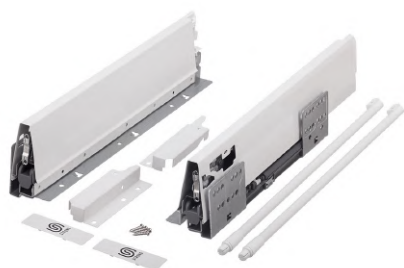

179263

StrongBox H140/450 mm fehér

6 045 Ft + ÁFA