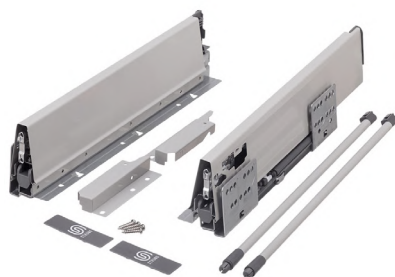

146754

StrongBox H86/350 mm szürke

4 897 Ft + ÁFA

146761

StrongBox H140/350 mm szürke

5 150 Ft + ÁFA

179256

StrongBox H86/450 mm fehér

StrongBox H204/500 mm szürke 1 magasító korlattal

6 179 Ft + ÁFA

179264

StrongBox H140/500 mm fehér

6 516 Ft + ÁFA

400415

StrongMax 16 249/600mm 40kg, fehér

11 830 Ft + ÁFA

400420

StrongMax 16 249/600mm 40kg, sötétszürke

11 300 Ft + ÁFA

400377

StrongMax 16 89/650mm 40kg, sötétszürke

7 621 Ft + ÁFA

254775

StrongRide részleges kihuzású sín 350 mm csillapítással