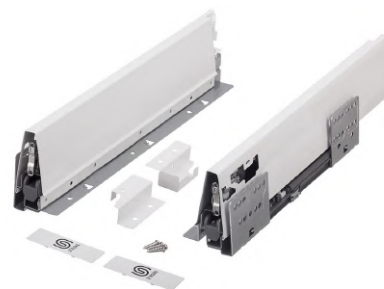

146754

StrongBox H86/350 mm szürke

4 897 Ft + ÁFA

146761

StrongBox H140/350 mm szürke

5 150 Ft + ÁFA

179256

StrongBox H86/450 mm fehér

StrongBox H204/500 mm szürke 1 magasító korlattal

6 179 Ft + ÁFA

179264

StrongBox H140/500 mm fehér

6 516 Ft + ÁFA

400415

StrongMax 16 249/600mm 40kg, fehér

11 830 Ft + ÁFA

400420

StrongMax 16 249/600mm 40kg, sötétszürke

11 300 Ft + ÁFA

400377

StrongMax 16 89/650mm 40kg, sötétszürke

7 621 Ft + ÁFA

254775

StrongRide részleges kihuzású sín 350 mm csillapítással