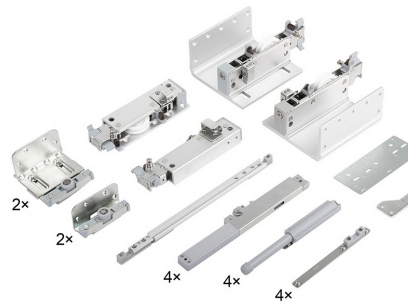

388541

STRONG Planio felső vezető eloxált 4m

5 175 Ft + ÁFA

388538

STRONG Planio készlet 3 teljes ajtószárnyra teljes csillapítással, 10 csillapító

24 765 Ft + ÁFA

388537

STRONG Planio készlet, 2 ajtószárny, teljes csillapítás, 8 csillapító, 80kg