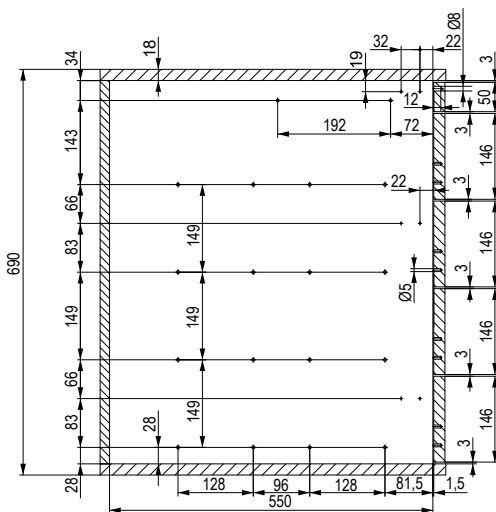

Do zestawu w razie potrzeby należy dodać wymienną wkładkę Lehmanna (katalog Okucia) i ewentualnie rozetę (L00066).

376278 | Komplet 4+1, wysokość wewnętrzna kontenera 652 mm

Kod	Nazwa asortymentu	Ilość
91724	prowadnica rolkowa 500 mm	4
L00087	zamek	1
284649	element prowadzący do drążka SVS	2
382207	drążek SVS	1
361859	szuflada	4
361860	adapter do szuflady	16
153822	wkręt	16
382221	piórnik	1
382222	szuflada na piórnik	1

Do zestawu w razie potrzeby należy dodać wymienną wkładkę Lehmanna (katalog Okucia) i ewentualnie rozetę (L00066).

Kontener BBP z prowadnicą rolkową Strong

402834 | Komplet 4+0, wysokość wewnętrzna kontenera 515 mm

376279 | Komplet 3+1, wysokość wewnętrzna kontenera 515 mm

376278 | Komplet 4+1, wysokość wewnętrzna kontenera 652 mm

Demos trade Sp. z o.o.

Ks. mjr. Karola Woźniaka 5, 40-389 Katowice

Biurowy Obsługa Klienta