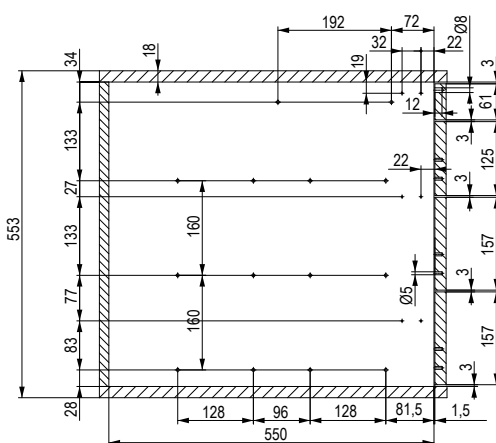

Do zestawu w razie potrzeby należy dodać wymienną wkładkę Lehmanna (katalog Okucia) i ewentualnie rozetę (L00066).

376278 | Komplet 4+1, wysokość wewnętrzna kontenera 652 mm

Kod	Nazwa asortymentu	Ilość
91724	prowadnica rolkowa 500 mm	4
L00087	zamek	1
284649	element prowadzący do drążka SVS	2
382207	drążek SVS	1
361859	szuflada	4
361860	adapter do szuflady	16
153822	wkręt	16
382221	piórnik	1
382222	szuflada na piórnik	1

Do zestawu w razie potrzeby należy dodać wymienną wkładkę Lehmanna (katalog Okucia) i ewentualnie rozetę (L00066).

Kontener BBP z prowadnicą rolkową Strong

402834 | Komplet 4+0, wysokość wewnętrzna kontenera 515 mm

376279 | Komplet 3+1, wysokość wewnętrzna kontenera 515 mm

376278 | Komplet 4+1, wysokość wewnętrzna kontenera 652 mm

Demos trade Sp. z o.o.

Ks. mjr. Karola Woźniaka 5, 40-389 Katowice

Biurowy Obsługa Klienta