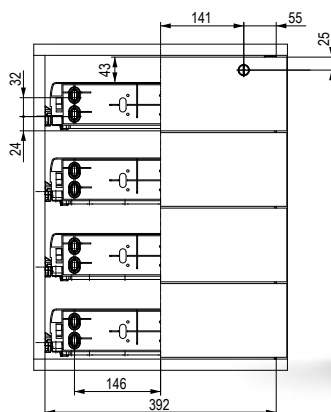

Do zestawu w razie potrzeby należy dodać wymienną wkładkę Lehmanna (katalog Okucia) i ewentualnie rozetę (L00066).

376279 | Komplet 3+1, wysokość wewnętrzna kontenera 515 mm

Kod	Nazwa asortymentu	Ilość
91724	prowadnica rolkowa 500 mm	3
L00087	zamek	1
284649	element prowadzący do drążka SVS	2
382206	drążek SVS	1
361859	szuflada	3
361860	adapter do szuflady	12
153822	wkręt	12
382221	piórnik	1
382222	szuflada na piórnik	1

Do zestawu w razie potrzeby należy dodać wymienną wkładkę Lehmanna (katalog Okucia) i ewentualnie rozetę (L00066).

376278 | Komplet 4+1, wysokość wewnętrzna kontenera 652 mm

Kod	Nazwa asortymentu	Ilość
91724	prowadnica rolkowa 500 mm	4
L00087	zamek	1
284649	element prowadzący do drążka SVS	2
382207	drążek SVS	1
361859	szuflada	4
361860	adapter do szuflady	16
153822	wkręt	16
382221	piórnik	1
382222	szuflada na piórnik	1

Do zestawu w razie potrzeby należy dodać wymienną wkładkę Lehmanna (katalog Okucia) i ewentualnie rozetę (L00066).

Kontener BBP z prowadnicą rolkową Strong

402834 | Komplet 4+0, wysokość wewnętrzna kontenera 515 mm