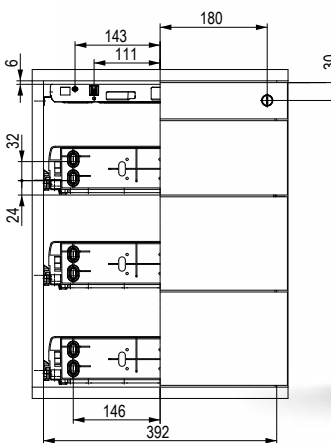

Do zestawu w razie potrzeby należy dodać wymienną wkładkę Lehmanna (katalog Okucia) i ewentualnie rozetę (L00066).

376279 | Komplet 3+1, wysokość wewnętrzna kontenera 515 mm

Kod	Nazwa asortymentu	Ilość
91724	prowadnica rolkowa 500 mm	3
L00087	zamek	1
284649	element prowadzący do drążka SVS	2
382206	drążek SVS	1
361859	szuflada	3
361860	adapter do szuflady	12
153822	wkręt	12
382221	piórnik	1
382222	szuflada na piórnik	1

Do zestawu w razie potrzeby należy dodać wymienną wkładkę Lehmanna (katalog Okucia) i ewentualnie rozetę (L00066).

376278 | Komplet 4+1, wysokość wewnętrzna kontenera 652 mm

Kod	Nazwa asortymentu	Ilość
91724	prowadnica rolkowa 500 mm	4
L00087	zamek	1
284649	element prowadzący do drążka SVS	2
382207	drążek SVS	1
361859	szuflada	4
361860	adapter do szuflady	16
153822	wkręt	16
382221	piórnik	1
382222	szuflada na piórnik	1

Do zestawu w razie potrzeby należy dodać wymienną wkładkę Lehmanna (katalog Okucia) i ewentualnie rozetę (L00066).

Kontener BBP z prowadnicą rolkową Strong

402834 | Komplet 4+0, wysokość wewnętrzna kontenera 515 mm

376279 | Komplet 3+1, wysokość wewnętrzna kontenera 515 mm

376278 | Komplet 4+1, wysokość wewnętrzna kontenera 652 mm

Demos trade Sp. z o.o.

Ks. mjr. Karola Woźniaka 5, 40-389 Katowice

Biurowy Obsługa Klienta