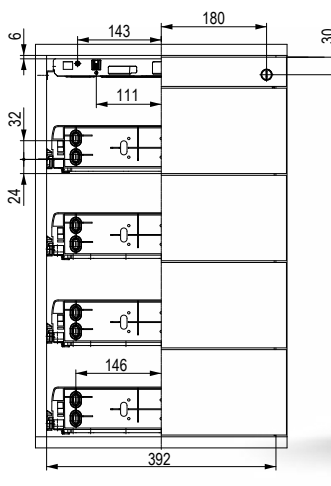

Do zestawu w razie potrzeby należy dodać wymienną wkładkę Lehmanna (katalog Okucia) i ewentualnie rozetę (L00066).

376278 | Komplet 4+1, wysokość wewnętrzna kontenera 652 mm

Kod	Nazwa asortymentu	Ilość
91724	prowadnica rolkowa 500 mm	4
L00087	zamek	1
284649	element prowadzący do drążka SVS	2
382207	drążek SVS	1
361859	szuflada	4
361860	adapter do szuflady	16
153822	wkręt	16
382221	piórnik	1
382222	szuflada na piórnik	1

Do zestawu w razie potrzeby należy dodać wymienną wkładkę Lehmanna (katalog Okucia) i ewentualnie rozetę (L00066).

Kontener BBP z prowadnicą rolkową Strong

402834 | Komplet 4+0, wysokość wewnętrzna kontenera 515 mm

376279 | Komplet 3+1, wysokość wewnętrzna kontenera 515 mm

376278 | Komplet 4+1, wysokość wewnętrzna kontenera 652 mm

Demos trade Sp. z o.o.

Ks. mjr. Karola Woźniaka 5, 40-389 Katowice

Biurowy Obsługa Klienta