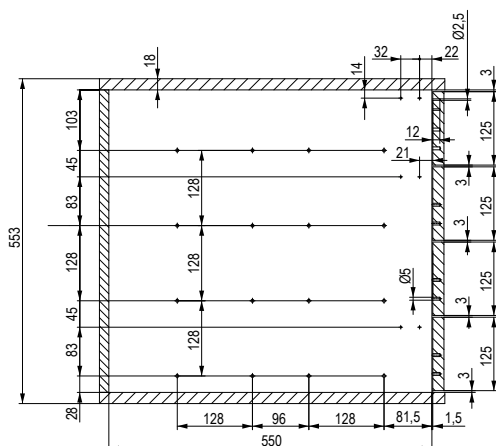

Do zestawu w razie potrzeby należy dodać wymienną wkładkę Lehmanna (katalog Okucia) i ewentualnie rozetę (L00066).

376279 | Komplet 3+1, wysokość wewnętrzna kontenera 515 mm

Kod	Nazwa asortymentu	Ilość
91724	prowadnica rolkowa 500 mm	3
L00087	zamek	1
284649	element prowadzący do drążka SVS	2
382206	drążek SVS	1
361859	szuflada	3
361860	adapter do szuflady	12
153822	wkręt	12
382221	piórnik	1
382222	szuflada na piórnik	1

Do zestawu w razie potrzeby należy dodać wymienną wkładkę Lehmanna (katalog Okucia) i ewentualnie rozetę (L00066).

376278 | Komplet 4+1, wysokość wewnętrzna kontenera 652 mm

Kod	Nazwa asortymentu	Ilość
91724	prowadnica rolkowa 500 mm	4
L00087	zamek	1
284649	element prowadzący do drążka SVS	2
382207	drążek SVS	1
361859	szuflada	4
361860	adapter do szuflady	16
153822	wkręt	16
382221	piórnik	1
382222	szuflada na piórnik	1

Do zestawu w razie potrzeby należy dodać wymienną wkładkę Lehmanna (katalog Okucia) i ewentualnie rozetę (L00066).

Kontener BBP z prowadnicą rolkową Strong

402834 | Komplet 4+0, wysokość wewnętrzna kontenera 515 mm

376279 | Komplet 3+1, wysokość wewnętrzna kontenera 515 mm

376278 | Komplet 4+1, wysokość wewnętrzna kontenera 652 mm

Demos trade Sp. z o.o.

Ks. mjr. Karola Woźniaka 5, 40-389 Katowice

Biurowy Obsługa Klienta