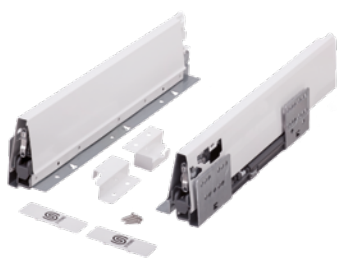

ZÁSUVKOVÉ VÝSUVY

StrongMax 16, 600 mm, 40kg, čierna

400347 89/600 ~~30,65~~ **15,76** | 400355 121/600 ~~29,72~~ **16,50** | 400363 185/600 ~~36,58~~ **17,92** | 400368 249/600 ~~43,62~~ **25,60**

StrongBox H86/270 mm