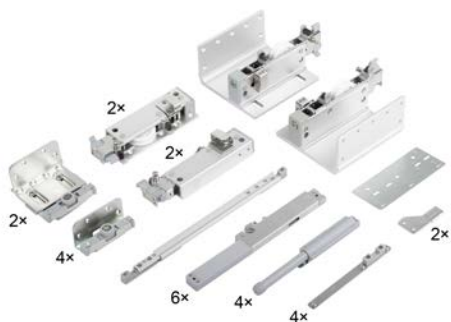

Strong elektrická zásuvka 2x 230V, 2x USB Power

472280 strieborná

~~73,09~~ **36,55**

AKCIA na **1700** PRODUKTOV ZĽAVY až do **60%**

DOPRAVA
zásielok z CSNK
ZADARMO
od 99 € bez DPH

DVEROVÉ KOVANIE

StrongLine Planio sada pre 3 krídla plné tmenie, vrátane 10 tmičov, antikolízne