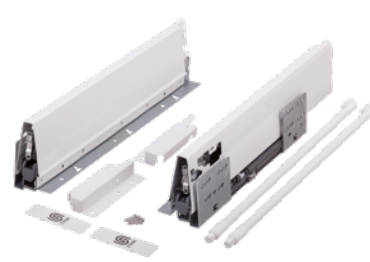

StrongBox H140/450 mm

179263 biely ~~18,44~~ **12,74**