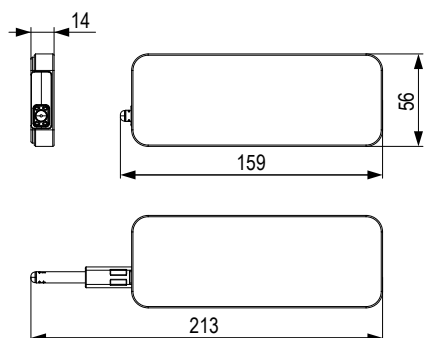

PATENT
PRODUCT

TUV
CERTIFIKATION

SGS
CERTIFIKATION

UKAS
CERTIFIKATION

60 000
TIMES DURABILITY

Smootis

- Dvere sa pootvoria zatlačením na ich povrch, optimálne čo najbližšie k mechanizmu.
- Ten istý mechanizmus pohyb dverí pri zatváraní dotlmí.
- Na dosiahnutie čo najlepšieho spustenia možno vysunutie zatvoreného mechanizmu nastaviť o +5 mm.
- Jednoduchá montáž pomocou 4 skrutiek.
- Odporúčame montáž čo najbližšie k stredu dverí vo vzdialenosti:
 - pre korpus so šírkou do 450 mm – čo najďalej od steny korpusu so závesmi,
 - pre korpus so šírkou väčšou ako 450 mm (max. 600 mm) = 450 mm od steny korpusu so závesmi.
- Mechanizmus sa potom prekryje krytkou, aby mal čistý vzhľad.
- Vďaka svojim rozmerom nezaberá v skrinke veľa miesta.

Biely

kód	model	popis
513983	light	pre dvere s hmotnosťou 4 – 6 kg s 2 závesmi s pružinou
513984	standard	pre dvere s hmotnosťou 12 – 17 kg so 4 závesmi s pružinou
513985	heavy	pre dvere s hmotnosťou 17 – 22 kg s 5 závesmi s pružinou