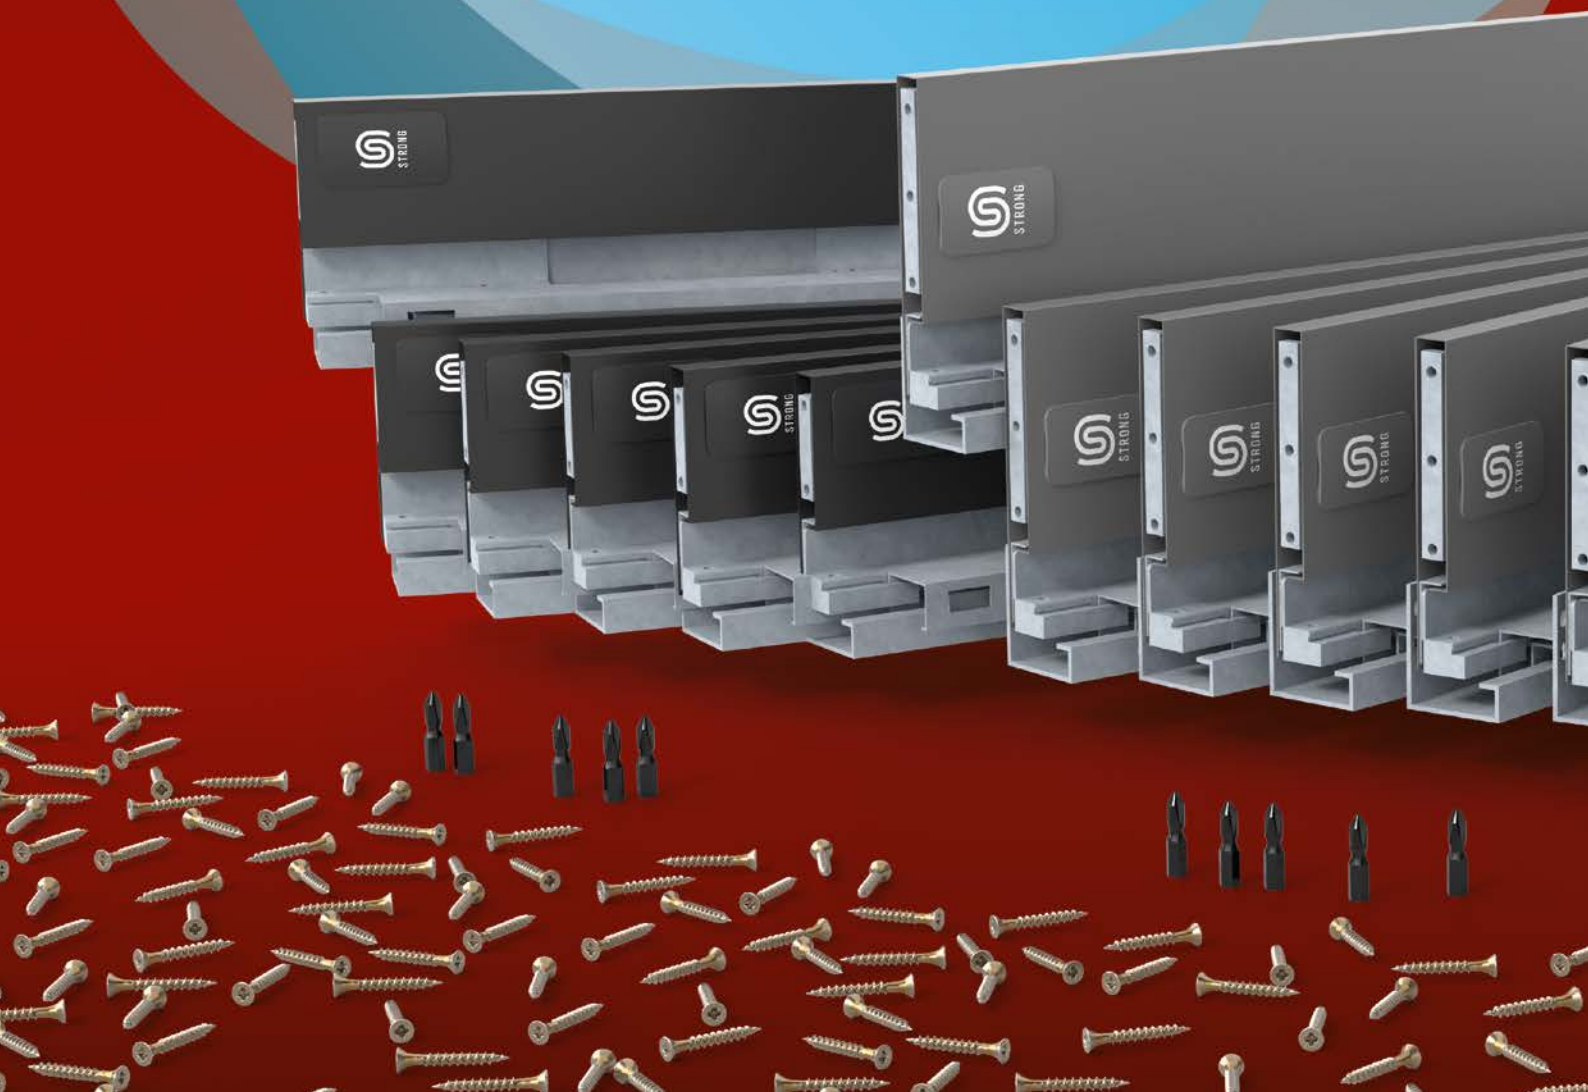

Prečo vyskúšať kovanie
StrongMax 18 práve teraz?

6

zásuviek
za skvelú cenu

+ 1 000 skrutiek ZADARMO
+ 5 PZ2 bitov ZADARMO

A pri nákupe nad 300 EUR*,
šablóny ZADARMO