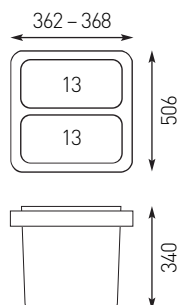

# Sortery

- Jednoduchý systém nahradzujúci výsuvnú zásuvku
- Pre spodné skrinky 40 a 60 cm
- Umožňuje triediť až 4 druhy odpadu
- Súčasťou balenia výsuvy StrongBox

**458724** | K-StrongBins komplet sorteru 26l 2x13l

**458722** | K-StrongBins komplet sorteru 60l 2x21l + 2x9l  
562-568 × 506 × 470

**458723** | K-StrongBins komplet sorteru 72l 2x27l + 2x9l  
562-568 × 506 × 570

**?** | **Vedeli ste:**  
Slovo Strongbox znamená  
v angličtine trezor.