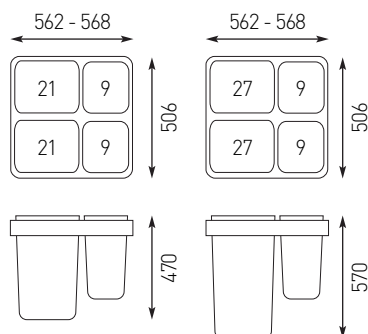

# Sortery

- Jednoduchý systém nahradzujúci výsuvnú zásuvku
- Pre spodné skrinky 40 a 60 cm
- Umožňuje triediť až 4 druhy odpadu
- Súčasťou balenia výsuvy StrongBox

**458724** | K-StrongBins komplet sorteru 26l 2x13l

**458722** | K-StrongBins komplet sorteru 60l 2x21l + 2x9l  
562-568 × 506 × 470

**458723** | K-StrongBins komplet sorteru 72l 2x27l + 2x9l  
562-568 × 506 × 570

**?** | **Vedeli ste:**  
Slovo Strongbox znamená  
v angličtine trezor.