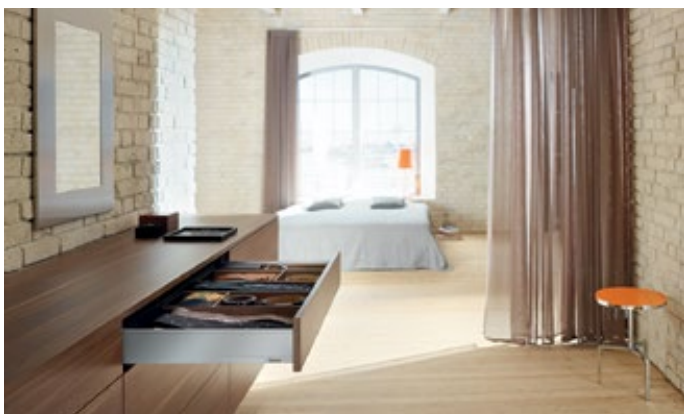

Atraktivní kombinace

System vnitřního členění AMBIA-LINE; skvěle se hodí ke kovově matnému povrchu provedení v barvě polární stříbrná matná.

Ještě více rozmanitosti designu

Není důležité, zda v kuchyni, ložnici nebo v jiných místnostech; polární stříbrná matná barva nachází díky svému kovově matnému povrchu univerzální uplatnění a harmonicky se včlení do nábytku v nejrůznějších typech designu.