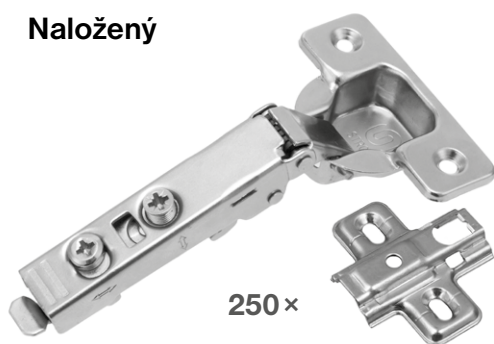

Hlavné výhody:

- nový, exkluzívny a patentovaný typ tlmenia;
- vysoká kvalita a dlhá životnosť;
- inovovaný dizajn;
- kombinovateľná verzia závesu s tlmením a bez tlmenia;
- väčší rozsah nastavenia (+/- 4 mm; závesy sú z výroby nastavené na stredovú hodnotu);
- široká ponuka riešení.

Naložený

250 x

390985

K-Strong plus naložený s tlmením
+ podložka H0
+ SPAX skr. 4x16 šošovk.hlava, Ni

Súprava obsahuje:

250x záves Strong plus naložený,
250x podložka H0,
1 000x skrutka SPAX so šošovkovitou hlavou Ni.

~~344,96~~

149,⁹⁰ 179,88*

Polonaložený

250 x

390986

K-Strong plus naložený s tlmením
+ podložka H0
+ SPAX 4x16 šošovk.hlava, Ni

Súprava obsahuje:

250x záves Strong plus vložený,
250x podložka H0,
1 000x skrutka SPAX so šošovkovitou hlavou Ni.

~~361,34~~

159,⁹⁰ 191,88*

Vložený

250 x

390987

K-Strong plus vložený s tlmením
+ podložka H0
+ SPAX 4x16 šošovk.hlava, Ni

Súprava obsahuje:

250x záves Strong plus vložený,
250x podložka H0,
1 000x skrutka SPAX so šošovkovitou hlavou Ni.