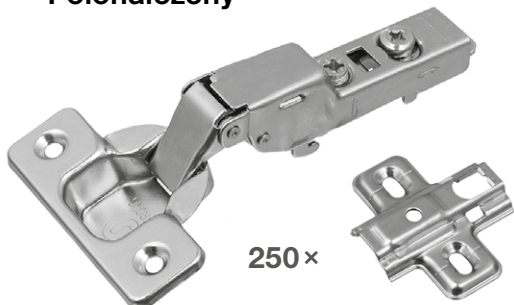

Naložený

250 x

390985

K-Strong plus naložený s tlmením
+ podložka H0
+ SPAX skr. 4x16 šošovk.hlava, Ni

Súprava obsahuje:

250x záves Strong plus naložený,
250x podložka H0,
1 000x skrutka SPAX so šošovkovitou hlavou Ni.

~~344,96~~

149,⁹⁰ 179,88*

Polonaložený

250 x

390986

K-Strong plus naložený s tlmením
+ podložka H0
+ SPAX 4x16 šošovk.hlava, Ni

Súprava obsahuje:

250x záves Strong plus vložený,
250x podložka H0,
1 000x skrutka SPAX so šošovkovitou hlavou Ni.

~~361,34~~

159,⁹⁰ 191,88*

Vložený

250 x

390987

K-Strong plus vložený s tlmením
+ podložka H0
+ SPAX 4x16 šošovk.hlava, Ni

Súprava obsahuje:

250x záves Strong plus vložený,
250x podložka H0,
1 000x skrutka SPAX so šošovkovitou hlavou Ni.