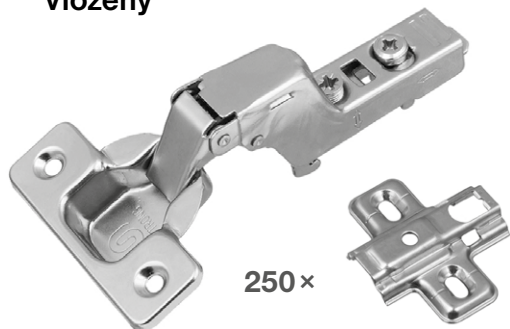

Naložený

250 x

390985

K-Strong plus naložený s tlmením
+ podložka H0
+ SPAX skr. 4x16 šošovk.hlava, Ni

Súprava obsahuje:

250x záves Strong plus naložený,
250x podložka H0,
1 000x skrutka SPAX so šošovkovitou hlavou Ni.

~~344,96~~

149,⁹⁰ 179,88*

Polonaložený

250 x

390986

K-Strong plus naložený s tlmením
+ podložka H0
+ SPAX 4x16 šošovk.hlava, Ni

Súprava obsahuje:

250x záves Strong plus vložený,
250x podložka H0,
1 000x skrutka SPAX so šošovkovitou hlavou Ni.

~~361,34~~

159,⁹⁰ 191,88*

Vložený

250 x

390987

K-Strong plus vložený s tlmením
+ podložka H0
+ SPAX 4x16 šošovk.hlava, Ni

Súprava obsahuje:

250x záves Strong plus vložený,
250x podložka H0,
1 000x skrutka SPAX so šošovkovitou hlavou Ni.