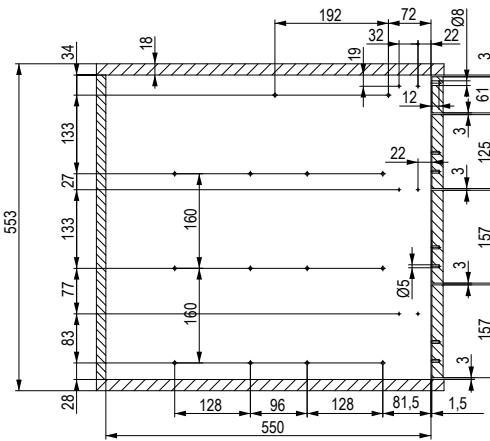

376279 | Komplet 3+1, vnútorná výška kontajnera 515 mm