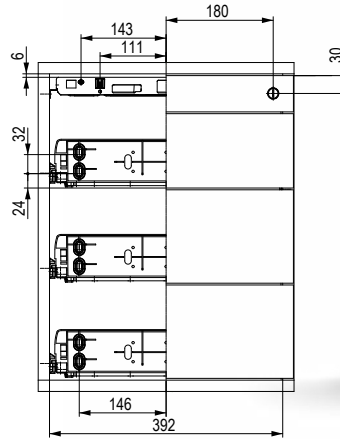

376279 | Komplet 3+1, vnútorná výška kontajnera 515 mm