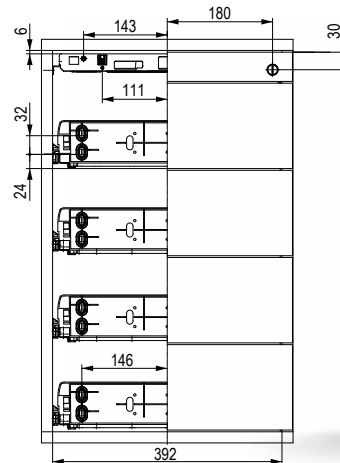

376278 | Komplet 4+1, vnútorná výška kontajnera 652 mm

Demos trade, s.r.o.

Pri Rajčianke 8913/25, 010 01 Žilina

Zákaznícke centrum

T 041/285 00 30 (bezplatne) E objednavky@demis-trade.com

www.demis-trade.com