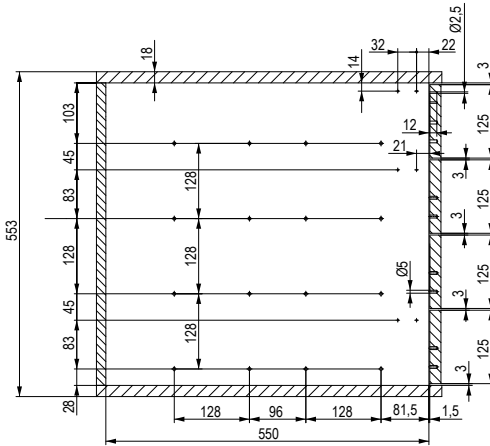

Kontajner BBP so Strong kolieskovým výsuvom

402834 | Komplet 4+0, vnútorná výška kontajnera 515 mm