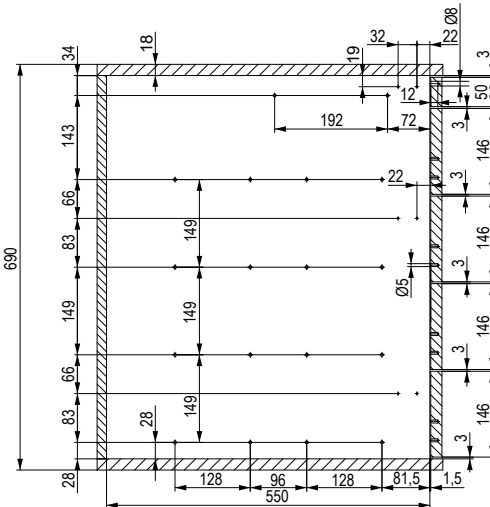

376278 | Komplet 4+1, vnútorná výška kontajnera 652 mm

Demos trade, s.r.o.

Pri Rajčianke 8913/25, 010 01 Žilina

Zákaznícke centrum

T 041/285 00 30 (bezplatne) E objednavky@demis-trade.com

www.demis-trade.com