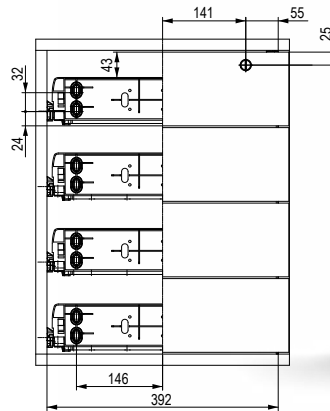

Kontajner BBP so Strong kolieskovým výsuvom

402834 | Komplet 4+0, vnútorná výška kontajnera 515 mm