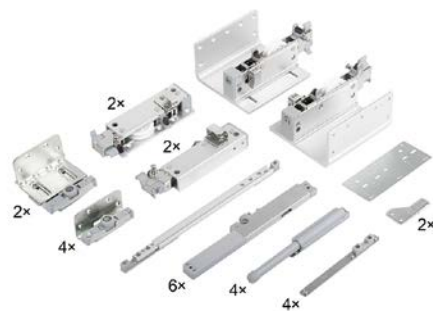

STRONG PLANIO

		€/ks
388538	sada pre 3 krídla plné tlmenie, vrátane 10 tlmivčov, antikolizne	52,05 €
388537	sada pre 2 krídla plné tlmenie, vrátane 8 tlmivčov	39,24 €
388544	spodné vedenie elox 4m	13,21 €
388541	horné vedenie elox 4m	10,88 €