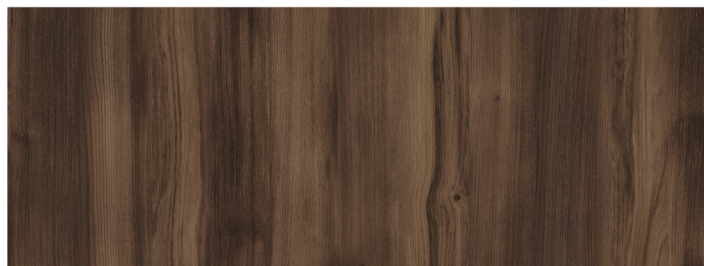

# most PREFERRED

Kronodesign®

Kronodesign® **Most Preferred** je naša ponuka vybraných dekorov laminovanej drevotrieskovej dosky. Kolekciu 10 dekorov Kronodesign® Most Preferred tvoria uni a dubové dekory. Tento výber vám ponúka trendové a dizajnové orientované dekory za atraktívnu cenu.

TOP  
CENA!

8685 BS, PE, SM **Snow White**

5981 BS **Cashmere**

K519 SU **Mouse Grey**

0164 PE **Anthracite**

0190 PE **Black**

K003 PW **Gold Craft Oak**

K365 PW **Coast Evoke Oak**

K535 RW **Gold Baroque Oak**

K536 RW **Amber Baroque Oak**

K537 RW **Ristretto Baroque Oak**

**EXPRESS**

**kronospan**  
[www.kronospan.com](http://www.kronospan.com)