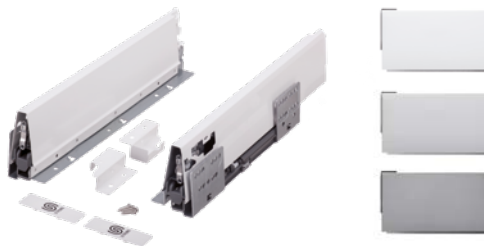

cena platí pri odbere 20 ks BLUM Antaro bočnice

StrongBox

179256	zásuvka H86/450mm, biela (sada)	14,59	10,00
179257	zásuvka H86/500mm, biela (sada)	15,86	10,50
146756	zásuvka H86/450mm, šedá (sada)	14,59	10,00