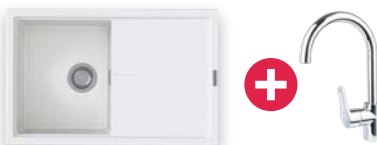

drez Labe + batéria Rhona

Vyhotovenie / typ	Labe 780	Labe 1000
	555465	555619
	555458	555612
	555451	555605
	555447	555601

Cena za SET drez + batéria **208,-** **226,-**

Batérie k setom.

Ipoly čierna	Loira čierna	Garonne čierna
496354 133,17	532759 121,93	532762 107,07

Seina chróm	Rhona chróm
496351 66,05	496352 75,63

Garonne chróm	Stréva chróm
532761 80,73	496353 102,30