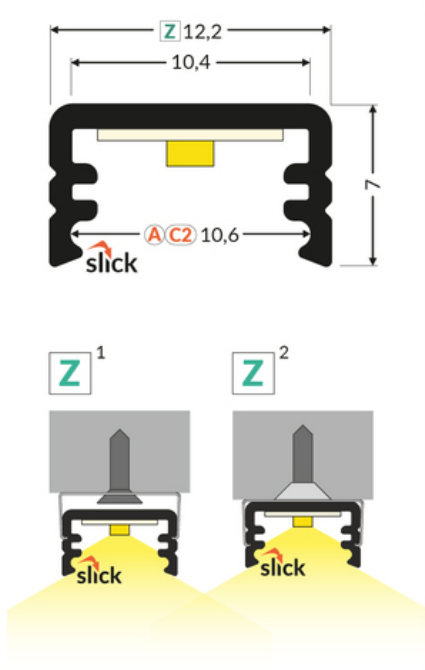

PROFIL LED SLIM8 AC2/Z 1000 ANOD.

Meblowe

max 8 mm

Nawierzchniowe

	• uniwersalne zastosowanie • gniazdo Slick • 2 poziomy przymocowania uchwyty (z dystansem od ściany lub bez) • malowane uchwyty	• Wzory przemysłowe EU • CE • PL Wyprodukowane w Polsce	

Kup produkt