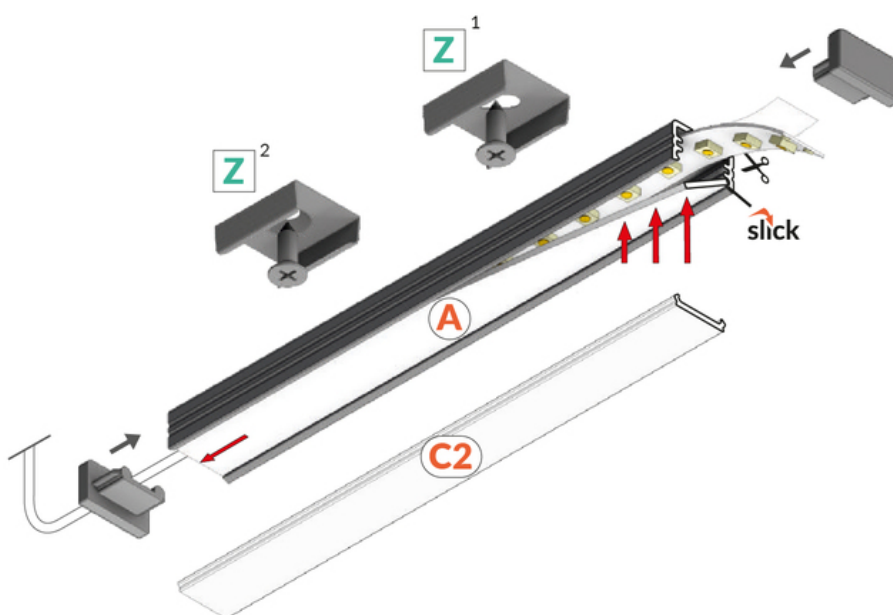

# PROFIL LED SLIM8 AC2/Z 1000 ANOD.

Meblowe

max 8 mm

Nawierzchniowe

	<ul style="list-style-type: none"><li>• uniwersalne zastosowanie</li><li>• gniazdo Slick</li><li>• 2 poziomy przymocowania uchwyty (z dystansem od ściany lub bez)</li><li>• malowane uchwyty</li></ul>	<ul style="list-style-type: none"><li>• Wzory przemysłowe EU</li><li>• CE</li><li>• PL Wyprodukowane w Polsce</li></ul>	
--	---	---	--

## Informacje podstawowe

Indeks: 89020020  
EAN: 5901597201106  
Materiał: aluminium  
Kolor: anodowany  
Długość [mm]: 1000  
Szerokość [mm]: 12.2  
Wysokość [mm]: 7  
Waga [kg]: 0.069  
Waga opakowania [kg]: 0.018  
Producent: TOPMET  
Kraj pochodzenia, wytworzenia: TR

## DOSTĘPNE WARIANTY

1000 mm, 2000 mm, 3000 mm, 4050 mm