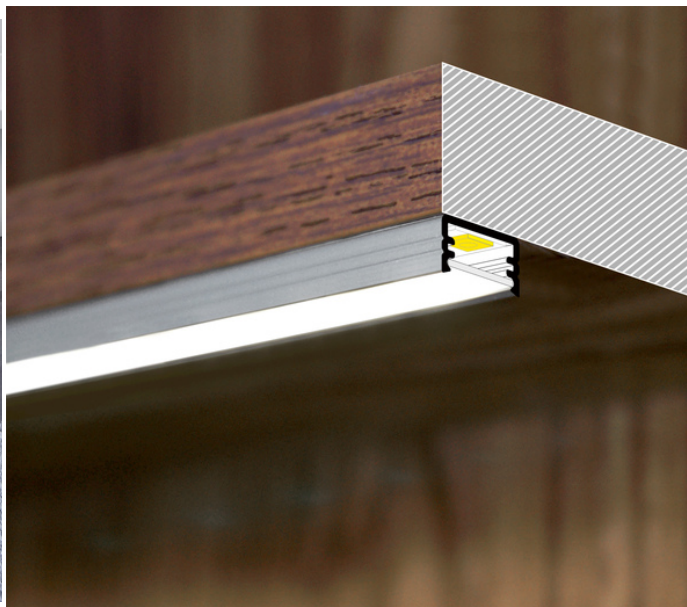

# PROFIL LED SLIM8 AC2/Z 1000 ANOD.

Meblowe

max 8 mm

Nawierzchniowe

	<ul style="list-style-type: none"><li>• uniwersalne zastosowanie</li><li>• gniazdo Slick</li><li>• 2 poziomy przymocowania uchwyty (z dystansem od ściany lub bez)</li><li>• malowane uchwyty</li></ul>	<ul style="list-style-type: none"><li>• Wzory przemysłowe EU</li><li>• CE</li><li>• PL Wyprodukowane w Polsce</li></ul>	
--	---	---	--

## Informacje podstawowe

Indeks: 89020020  
EAN: 5901597201106  
Materiał: aluminium  
Kolor: anodowany  
Długość [mm]: 1000  
Szerokość [mm]: 12.2  
Wysokość [mm]: 7  
Waga [kg]: 0.069  
Waga opakowania [kg]: 0.018  
Producent: TOPMET  
Kraj pochodzenia, wytworzenia: TR

## DOSTĘPNE WARIANTY

1000 mm, 2000 mm, 3000 mm, 4050 mm