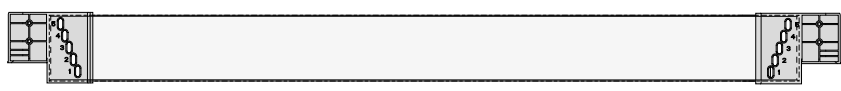

CONERO

Inside Pullout 72 H 475

6.1

6.2a

1x

2x

6.2b

2x