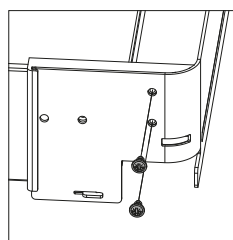

4x

8.1

CONERO

Inside Pullout 72 H 475

8.2

1x

8.3

1x