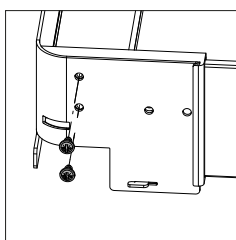

4x

8.1

CONERO

Inside Pullout 72 H 475

8.2

1x

8.3

1x