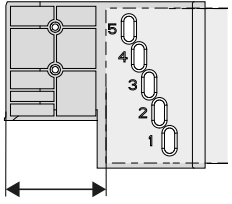

1x

1x

1x

CONERO

Inside Pullout 72 H 475

6.1

6.2a

1x