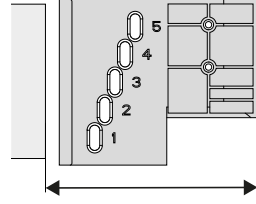

1x

1x

1x

CONERO

Inside Pullout 72 H 475

6.1

6.2a

1x