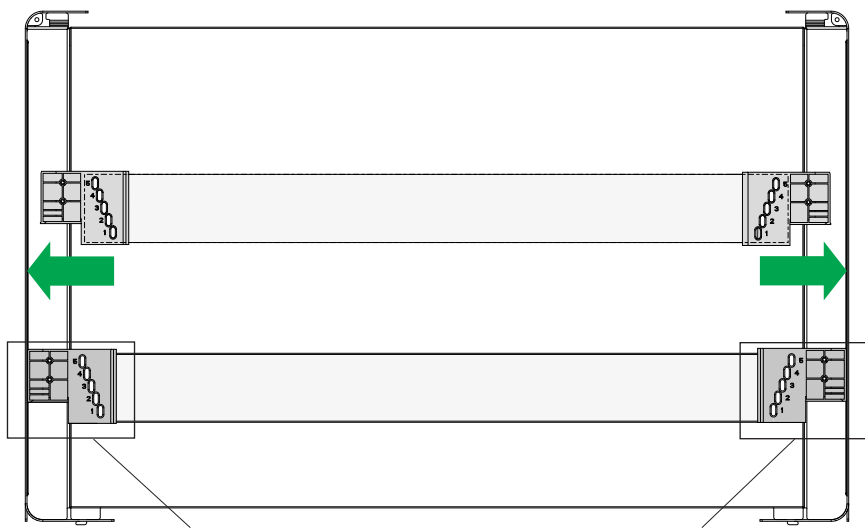

1x

1x

1x

CONERO

Inside Pullout 72 H 475

6.1

6.2a

1x