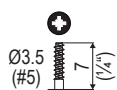

2x

6.2b

2x

CONERO

Inside Pullout 72 H 475

7.1

1x

7.2