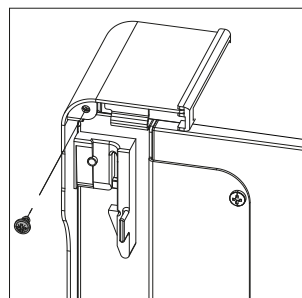

CONERO

Inside Pullout 72 H 475

11

12.1

12.2

optional

1x

12.3