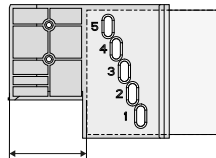

CONERO

Inside Pullout 72 H 475

6.1

6.2a

1x

2x

6.2b

2x