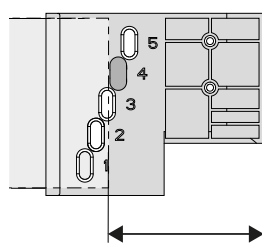

CONERO

Inside Pullout 72 H 475

6.1

6.2a

1x

2x

6.2b

2x