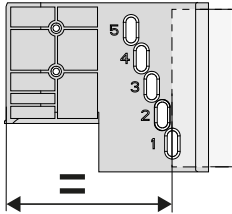

1x

1x

1x

CONERO

Inside Pullout 72 H 475

6.1

6.2a

1x