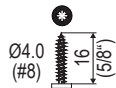

4x

8.1

CONERO

Inside Pullout 72 H 475

8.2

1x

8.3

1x