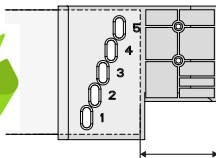

CONERO

Inside Pullout 72 H 475

6.1

6.2a

1x

2x

6.2b

2x