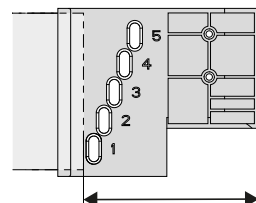

1x

1x

1x

CONERO

Inside Pullout 72 H 475

6.1

6.2a

1x