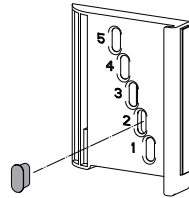

CONERO

Inside Pullout 72 H 475

9b

1x

1x

2x

2x

10b

1x

2x