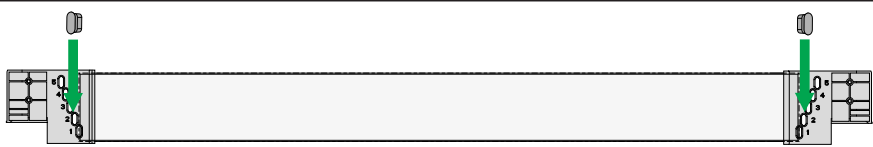

CONERO

Inside Pullout 72 H 475

6.1

6.2a

1x

2x

6.2b

2x