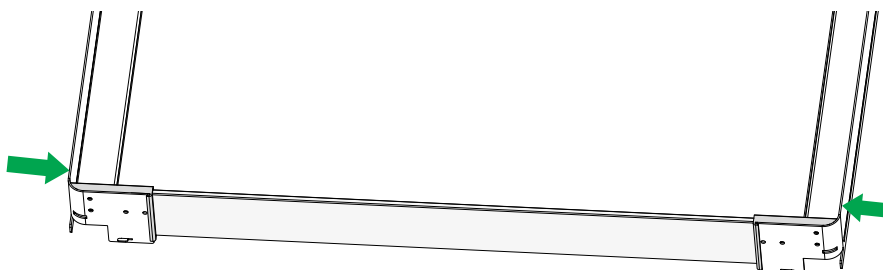

CONERO

Inside Pullout 72 H 475

7.1

1x