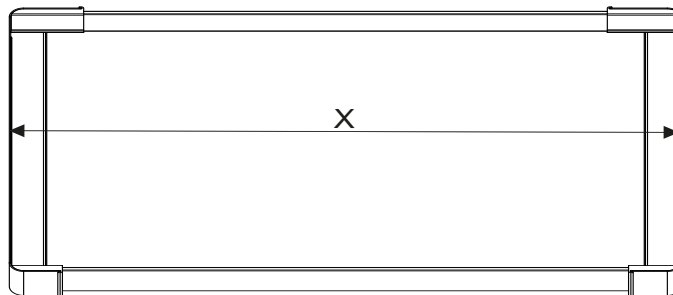

CONERO

Inside Pullout 72 H 475

11

12.1

12.2

optional

1x

12.3