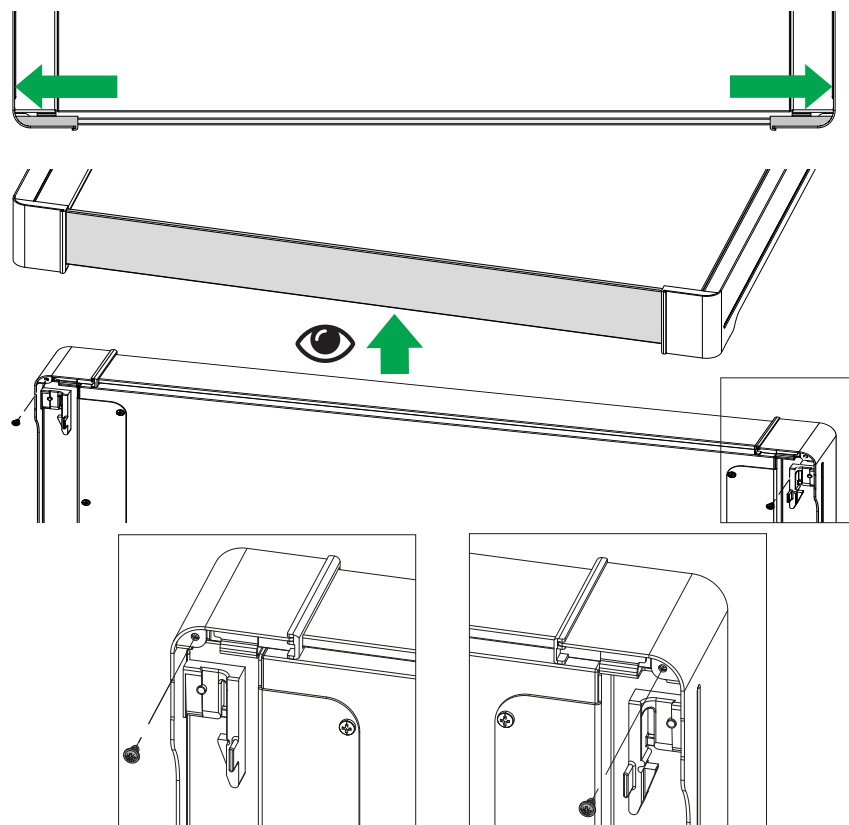

2x

9a.3

2x

10a

1x

2x

CONERO

Inside Pullout 72 H 475