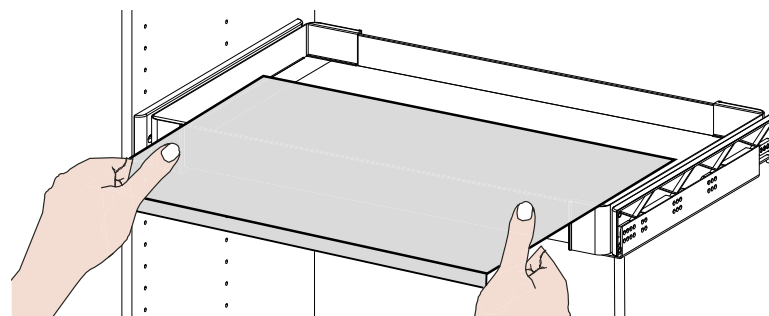

12.4

optional

1x