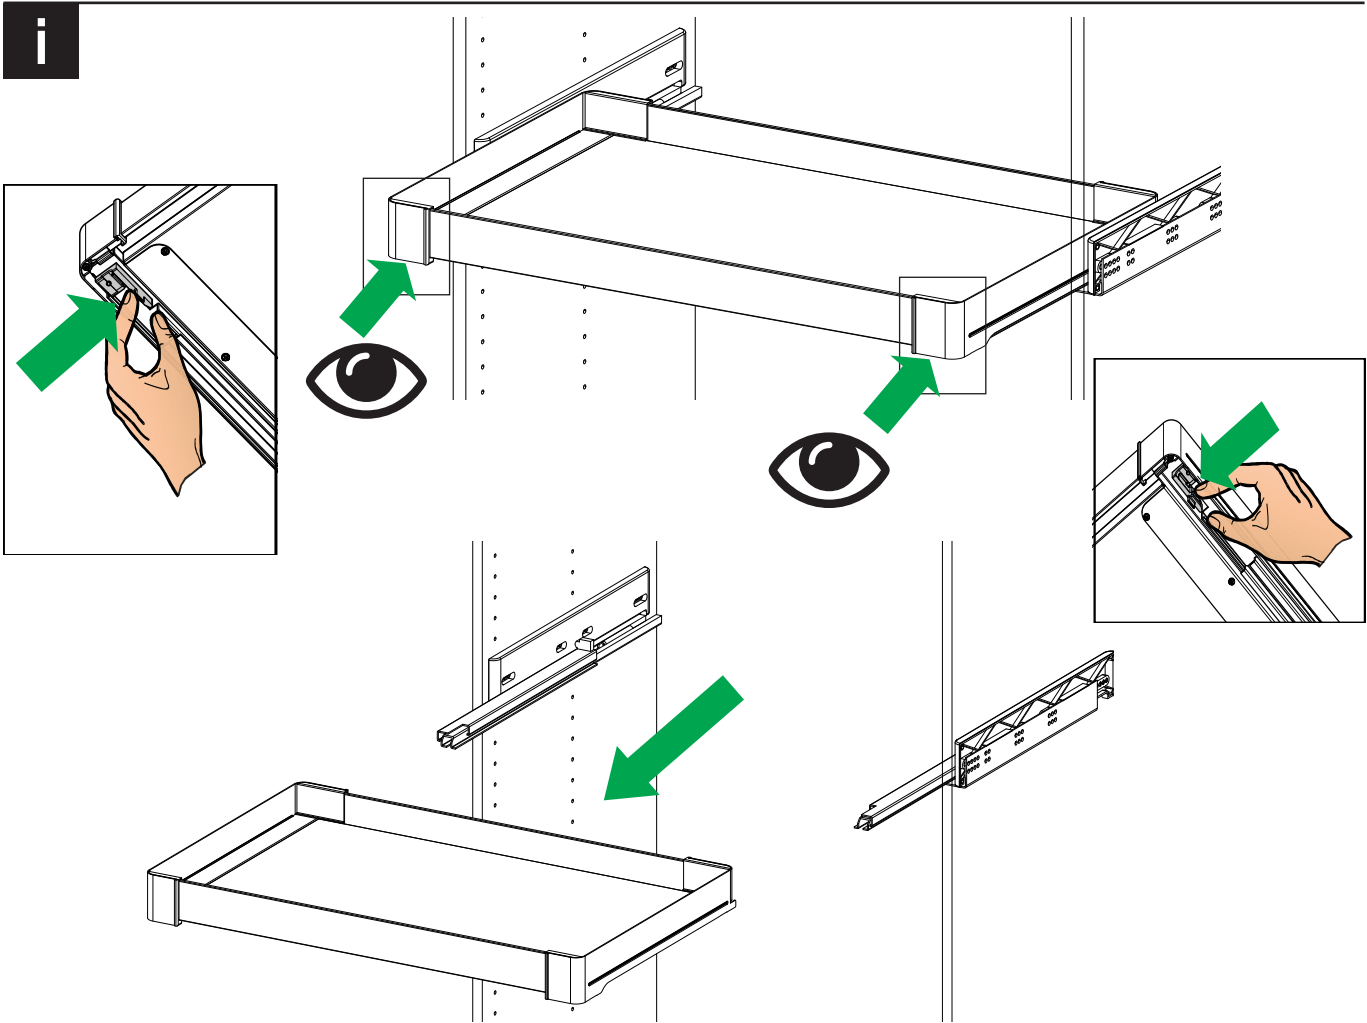

12.4

optional

1x

CONERO

Inside Pullout 72 H 475

CONERO

Inside Pullout 72 H 475

i