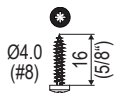

4x

8.1

CONERO

Inside Pullout 72 H 475

8.2

1x

8.3

1x

2.

8.4

8.5

6x

CONERO

Inside Pullout 72 H 475

i

9a.1