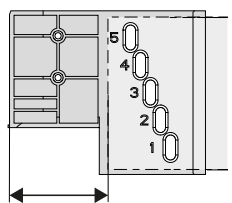

1x

1x

1x

CONERO

Inside Pullout 72 H 475

6.1

6.2a

1x