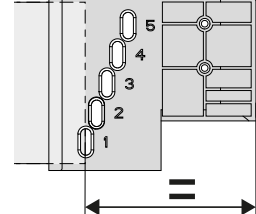

1x

1x

1x

CONERO

Inside Pullout 72 H 475

6.1

6.2a

1x