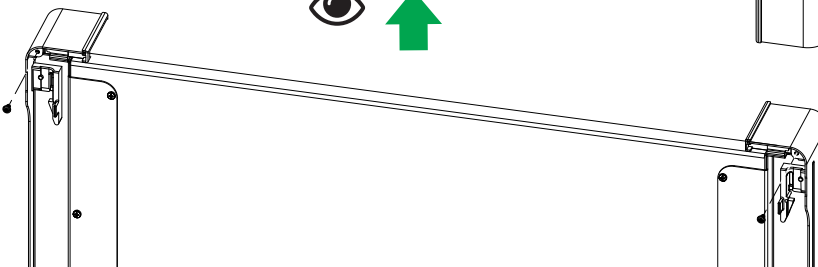

CONERO

Inside Pullout 72 H 475

11

12.1

12.2

optional

1x

12.3