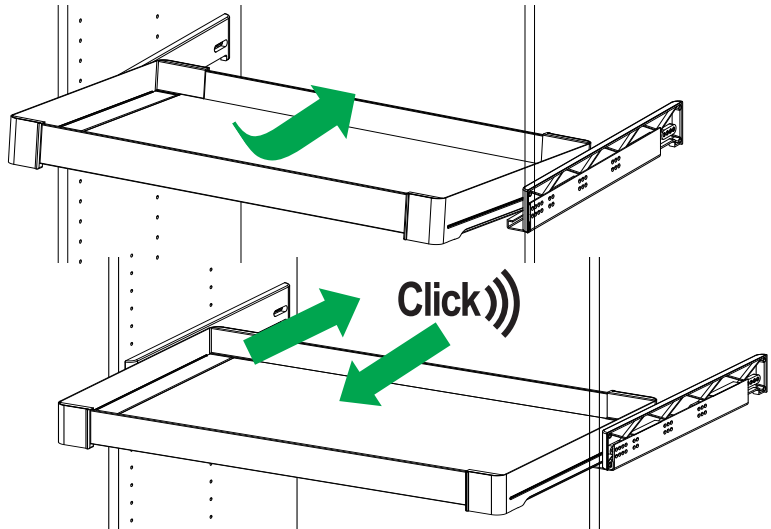

CONERO

Inside Pullout 72 H 475

11

12.1

12.2

optional

1x

12.3