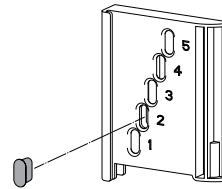

CONERO

Inside Pullout 72 H 475

9b

1x

1x

2x

2x

10b

1x

2x