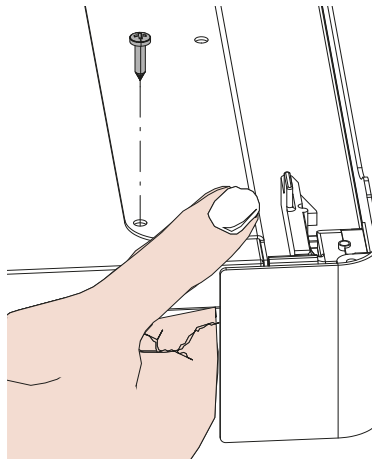

CONERO

Inside Pullout 72 H 475

8.2

1x

8.3

1x

2.

8.4

8.5

6x