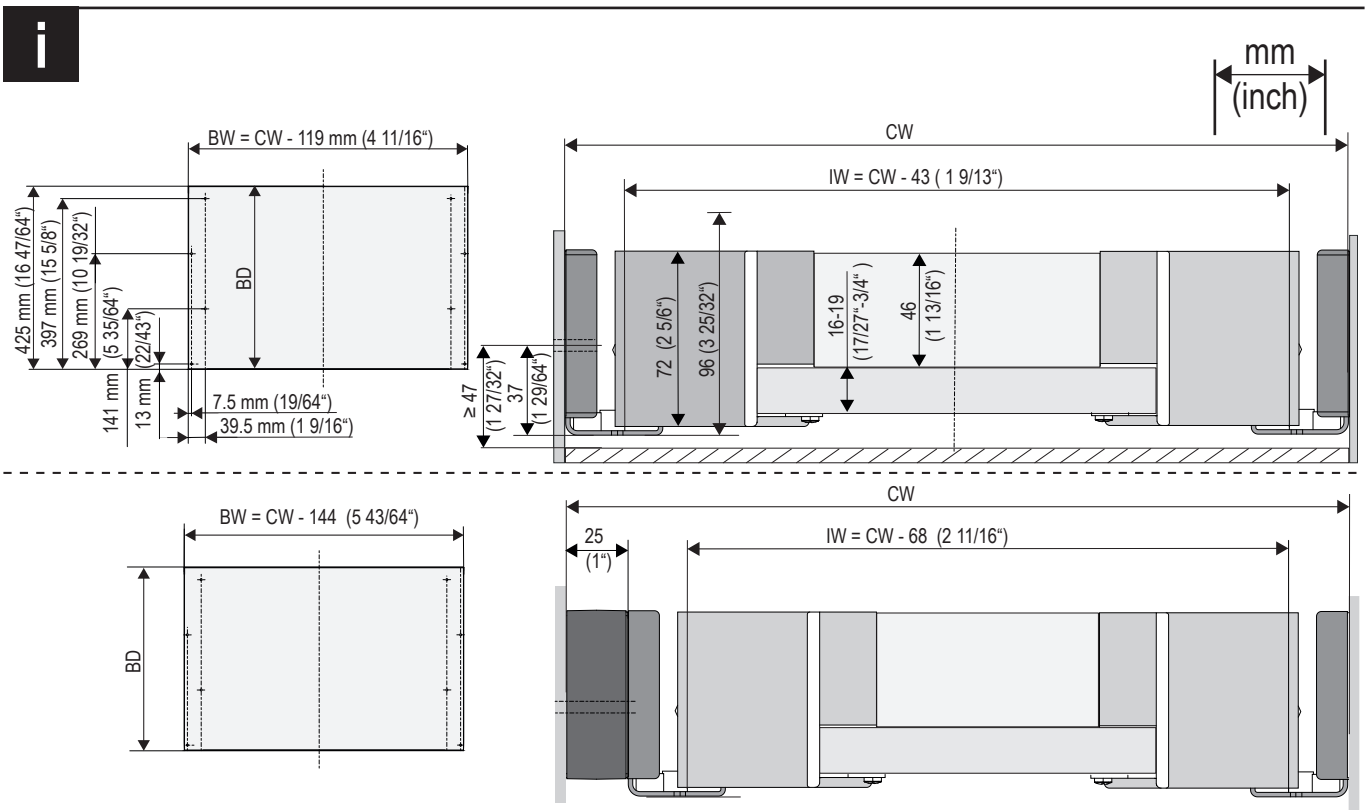

CONERO

Inside Pullout 72 H 475

11

12.1

12.2

optional

1x

12.3

12.4

optional

1x

CONERO

Inside Pullout 72 H 475

CONERO

Inside Pullout 72 H 475

i

mm
(inch)