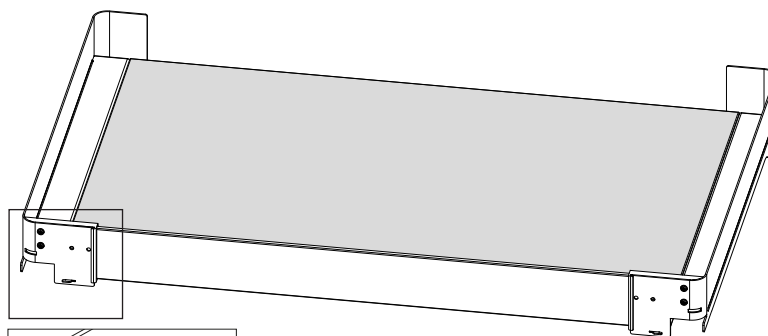

4x

8.1

CONERO

Inside Pullout 72 H 475

8.2

1x

8.3

1x