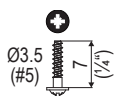

2x

9a.3

2x

10a

1x

2x

CONERO

Inside Pullout 72 H 475