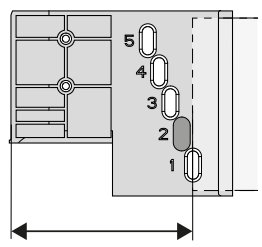

CONERO

Inside Pullout 72 H 475

6.1

6.2a

1x

2x

6.2b

2x