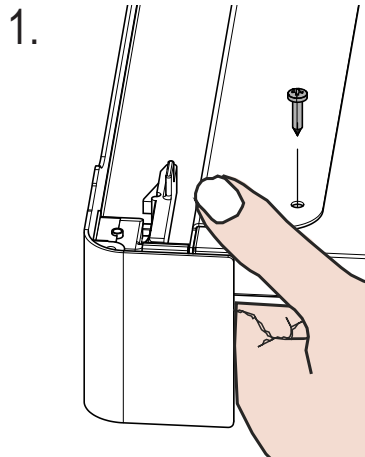

4x

8.1

CONERO

Inside Pullout 72 H 475

8.2

1x

8.3

1x