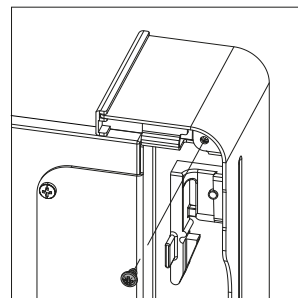

CONERO

Inside Pullout 72 H 475

11

12.1

12.2

optional

1x

12.3