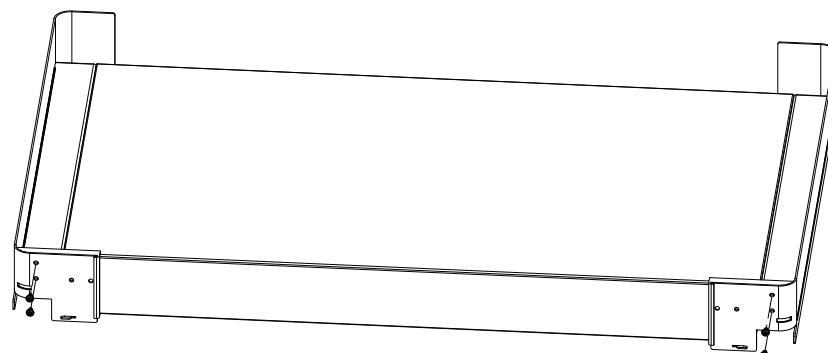

4x

8.1

CONERO

Inside Pullout 72 H 475

8.2

1x

8.3

1x